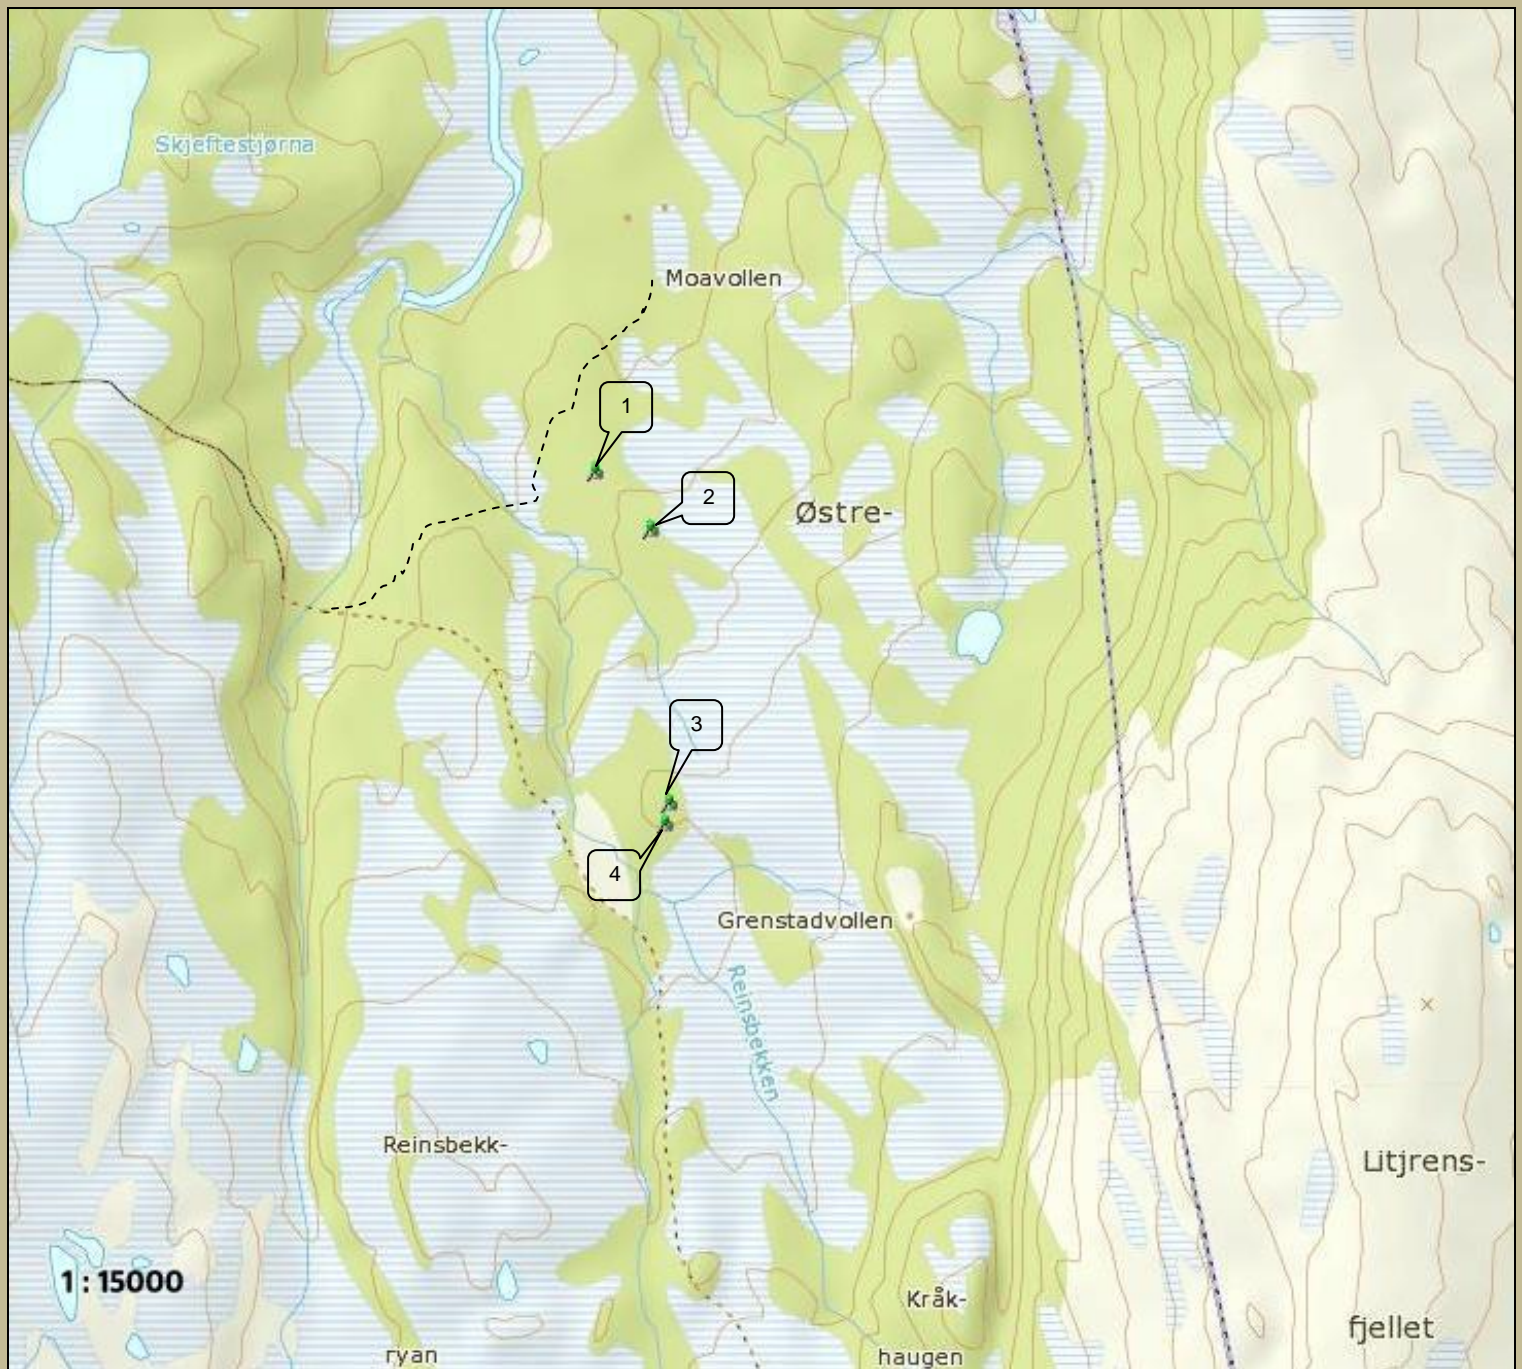

## ***Furuer ved Reinsbekken***

*På en morenerygg langs Reinsbekken i Brunngmarka står det en rekke store furuer.  
Her er fire av dem.*

## *Furu I*

GPS-posisjon 0583285 – 7010190, 437 moh.  
Omkrets ved rot (20 cm): 4,12 m, brysthøyde: 3,21 m.

## *Furu II*

GPS-posisjon 0583390 – 7010083, 446 moh.  
Omkrets ved rot (20 cm): 3,58 m, brysthøyde: 2,73 m.

## *Furu IV*

GPS-posisjon 0583420 – 7009517, 477 moh.  
Omkrets ved rot (20 cm): 2,61 m, brysthøyde: 2,29 m.