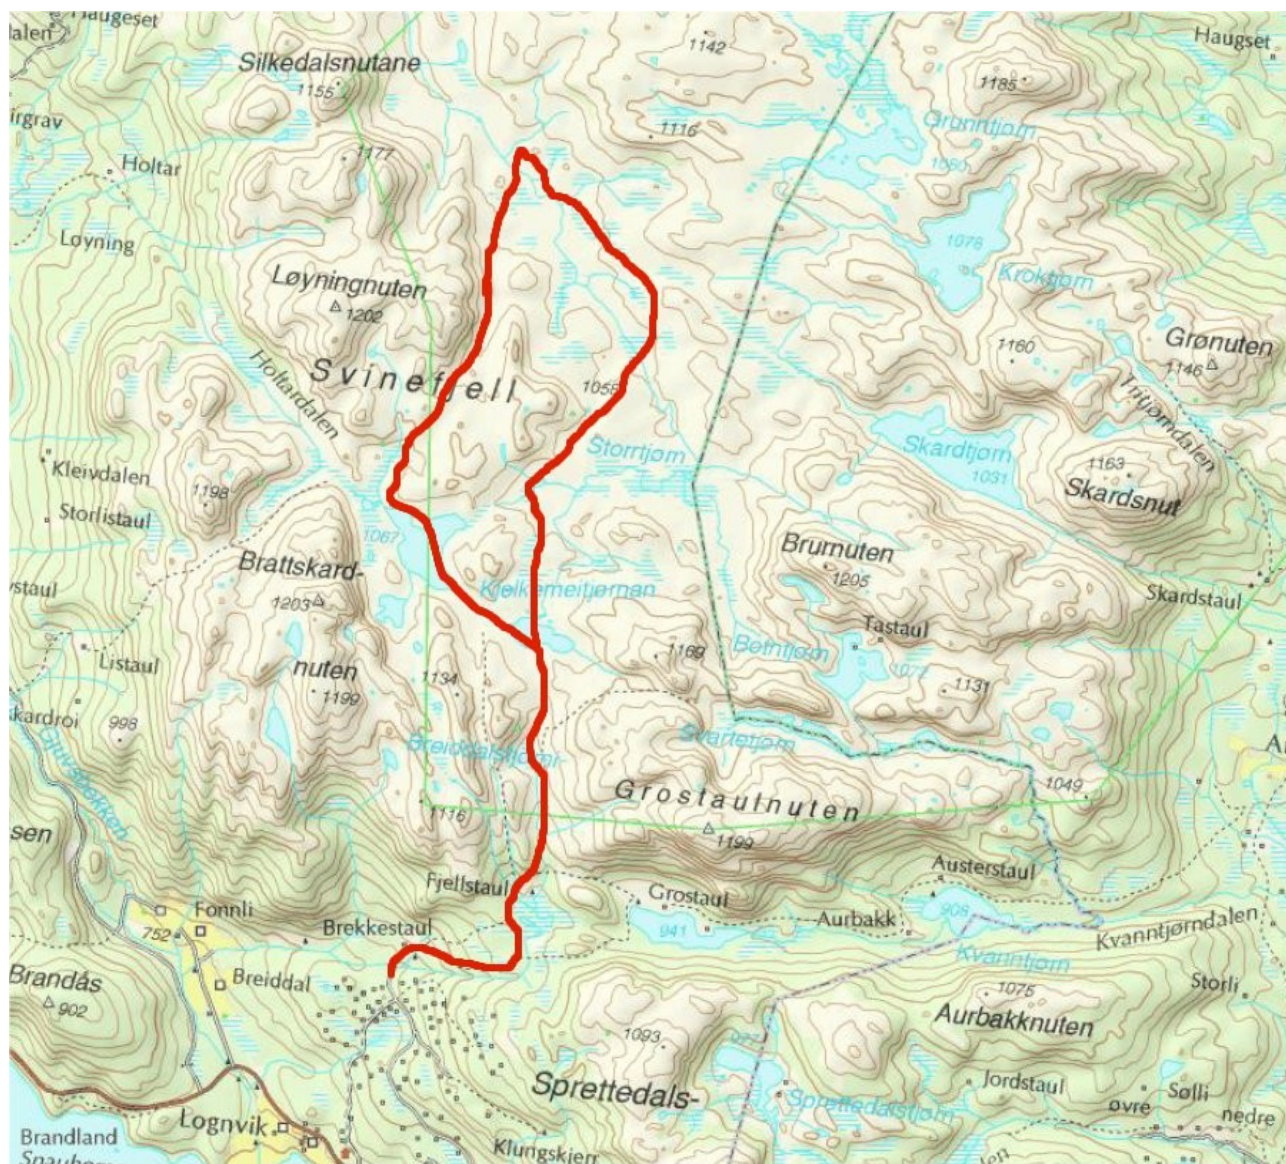

Skitur rundt innerste sløyfa i Silkeløypa.

Lengde: ca 10 km

Merknad: ca 2,5 km fra Håto til Votten – ca 5 km rundløype

Kartkilde: *GodTur.no* og *Statskog*