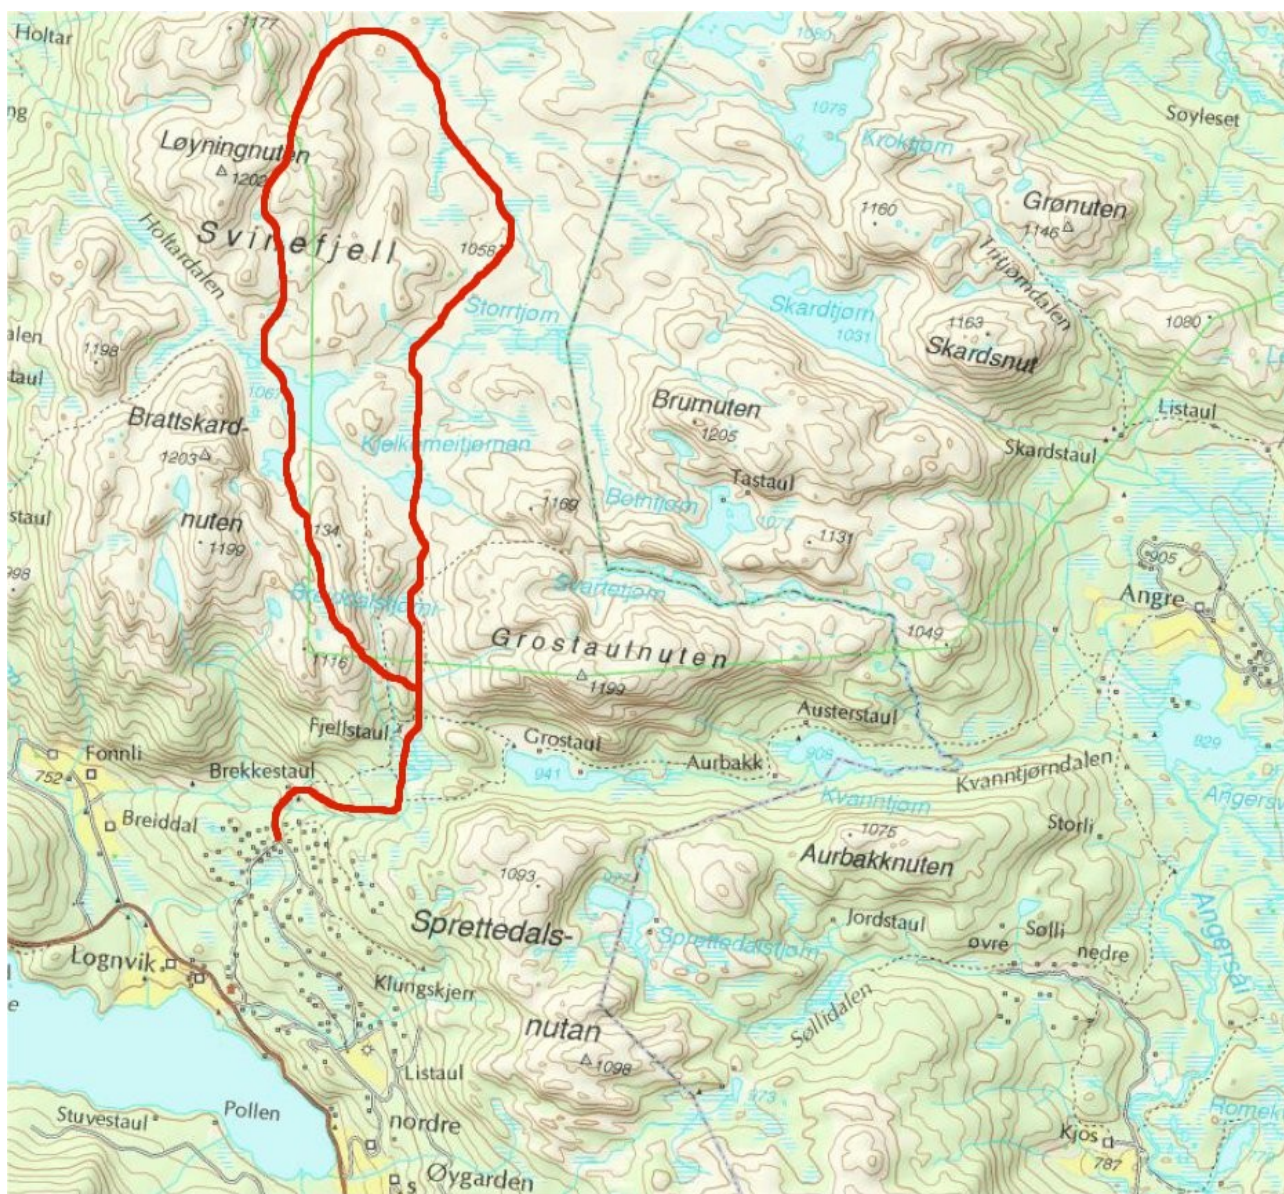

## Skitur til Løyningnuten, 1202 moh.

Lengde: ca 12 km

Kartkilde: *GodTur.no* og *Statskog*