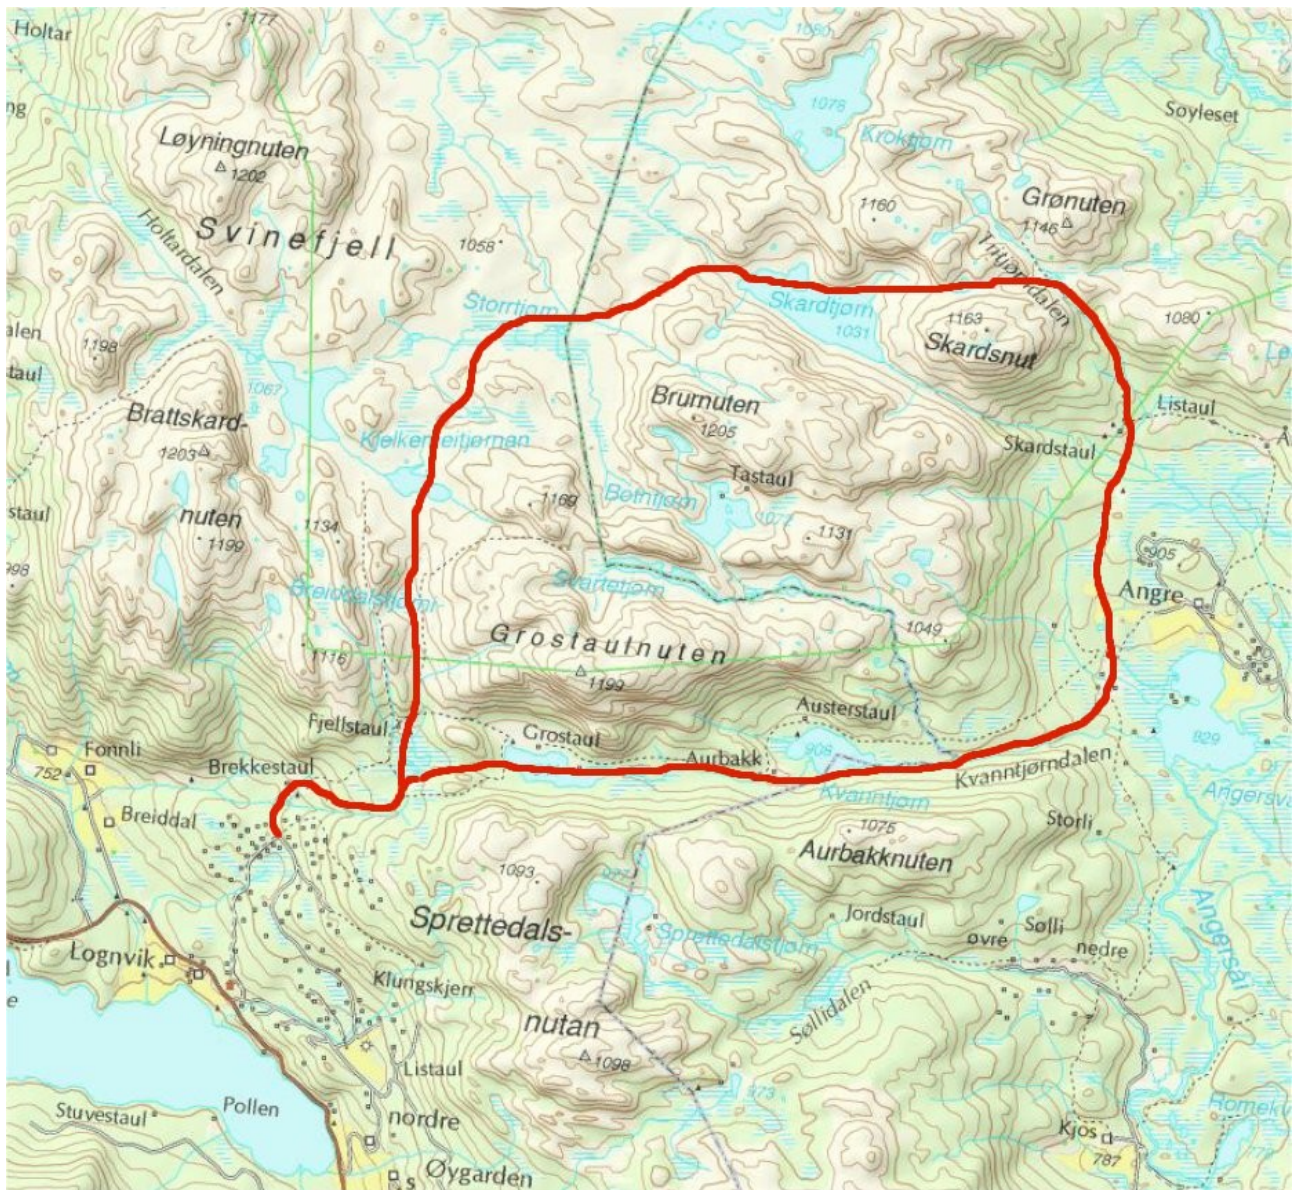

## Skitur til Skardtjønn via Angre

Lengde: ca 18 km

Kartkilde: GodTur.no og Statskog