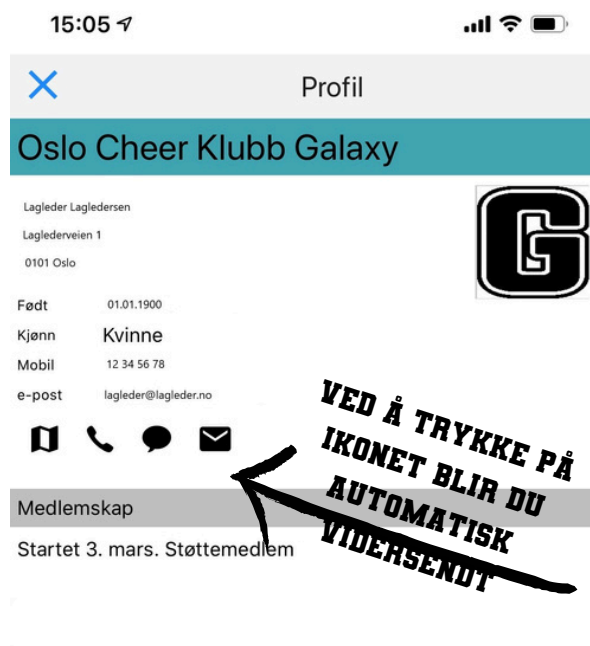

Oppslag Prøve Medlemmer Kontakter Dokumenter

KONTAKT

LAGETS KONTAKTPERSONER

KONTAKT

TILGJENGELIG KONTAKTINFO

VARSLER

OVERSIKT OVER SENDTE VARSLER

**SYSTEMET SENDER AUTOMATISK VARSEL 2 TIMER FØR
EVENT I KALENDEREN. HER FINNER DU EN OVERSIKT
OVER DISSE.**