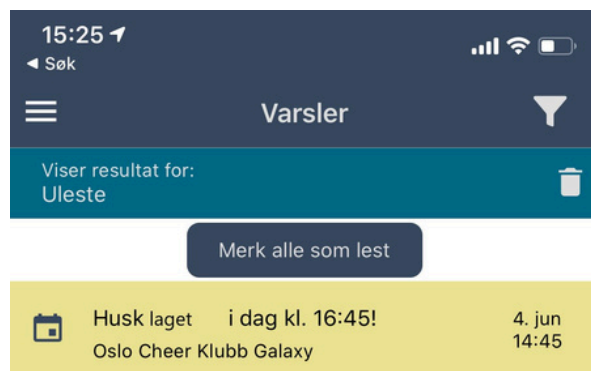

Oppslag Prøve Medlemmer Kontakter Dokumenter

KONTAKT

LAGETS KONTAKTPERSONER

KONTAKT

TILGJENGELIG KONTAKTINFO

VARSLER

OVERSIKT OVER SENDTE VARSLER

**SYSTEMET SENDER AUTOMATISK VARSEL 2 TIMER FØR
EVENT I KALENDEREN. HER FINNER DU EN OVERSIKT
OVER DISSE.**

20:00
4. sep

16:30
I går

16:30 Frydenberghallen
I går Oslo Cheer Klubb Galaxy

16:30 Frydenberghallen
I går Oslo Cheer Klubb Galaxy

PROFIL

**HER KAN DU ENKELT SJEKKE OG
ENDRE INFORMASJONEN VI HAR PÅ
DEG**

PÅMELDING MINI OG PEEWEE