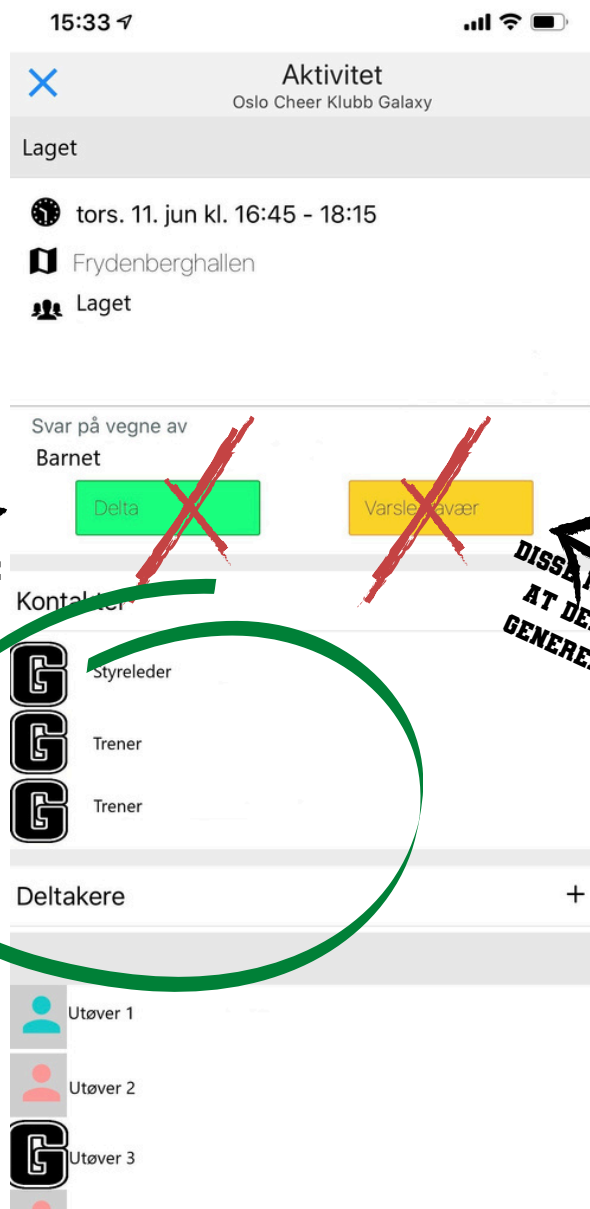

GNIST ER KLAR

LOGG INN MED DITT PASSORD

HJEM

ÅPNINGSBILDET I APPEN

HOVEDMENY

TRYKK HER FOR EN MER UTFYLLENDE KALENDER

**AKTUELLE
AKTIVITETER FOR
DITT LAG**

Aktuelle aktiviteter

Vis alle >

19:15 Lag
Frydenberghallen
I går

16:45 Lag
Frydenberghallen
I morgen

Svar

19:00 Turn
Leirskallen turnhal
fre
Black, Eclipse, Gold, Sunny, Star, Steel, Thunder...

Avlyst!

19:00 Lag
Frydenberghallen
tirs

Svar

16:45 Lag
Frydenberghallen
11. jun

Svar

**AVLYSNINGER VISES
MED RØDT MERKE**

MELDE FRAVÆR

**TRYKK DEG INN PÅ KOMMENDE
AKTIVITET FOR KONTAKTINFO**

**DISSE KNAPPENE ØNSKER VI
IKKE AT DERE BRUKER DA DE
IKKE GENERERER PUSH TIL
TRENER**

**TRYKK PÅ BILDET FOR Å SENDE
MELDING OM FRAVÆR**

**DISSE KNAPPENE ØNSKER VI IKKE
AT DERE BRUKER DA DE IKKE
GENERERER PUSH TIL TRENER**

INNBOKSEN

HER SER DU ALLE MOTTATTE MLD

The screenshot shows an email inbox interface. At the top, the status bar shows the time 11:46 and signal strength. The header bar is dark blue with the title 'Innboks' and a menu icon. Below the header is a button labeled 'Merk alle som lest'. The inbox contains a list of messages, each with a circular icon on the left and text on the right. The messages are as follows: