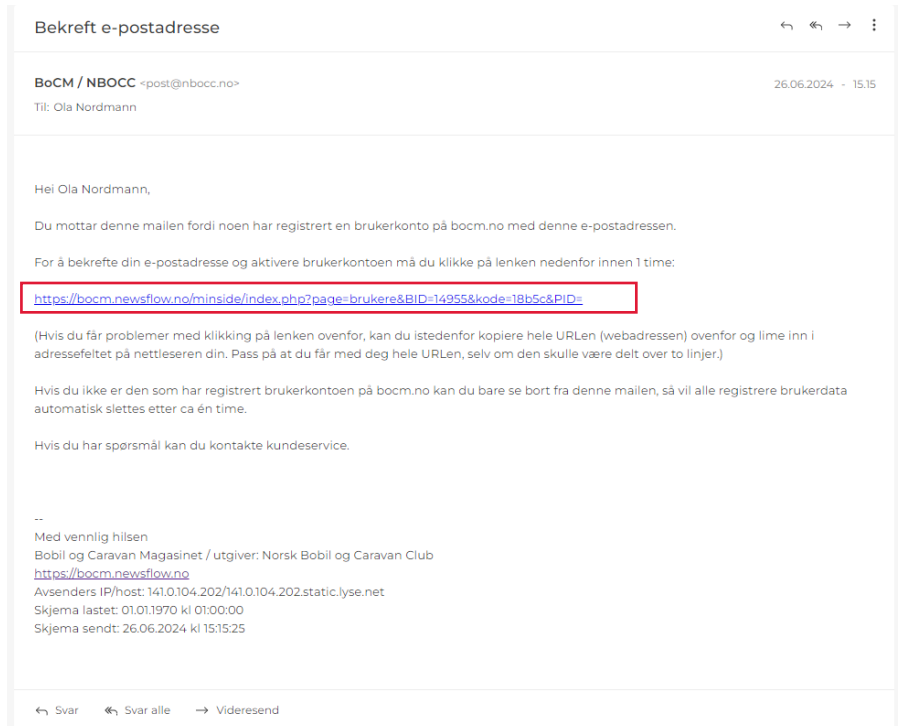

NB! Kontoen må aktiveres innen en time, ellers blir den slettet fra systemet! Dette påvirker ikke medlemskapet i Norsk Bobil og Caravan Club.

Klikk på linken i e-posten for å aktivere brukerkontoen.

Nå kan du logge inn.