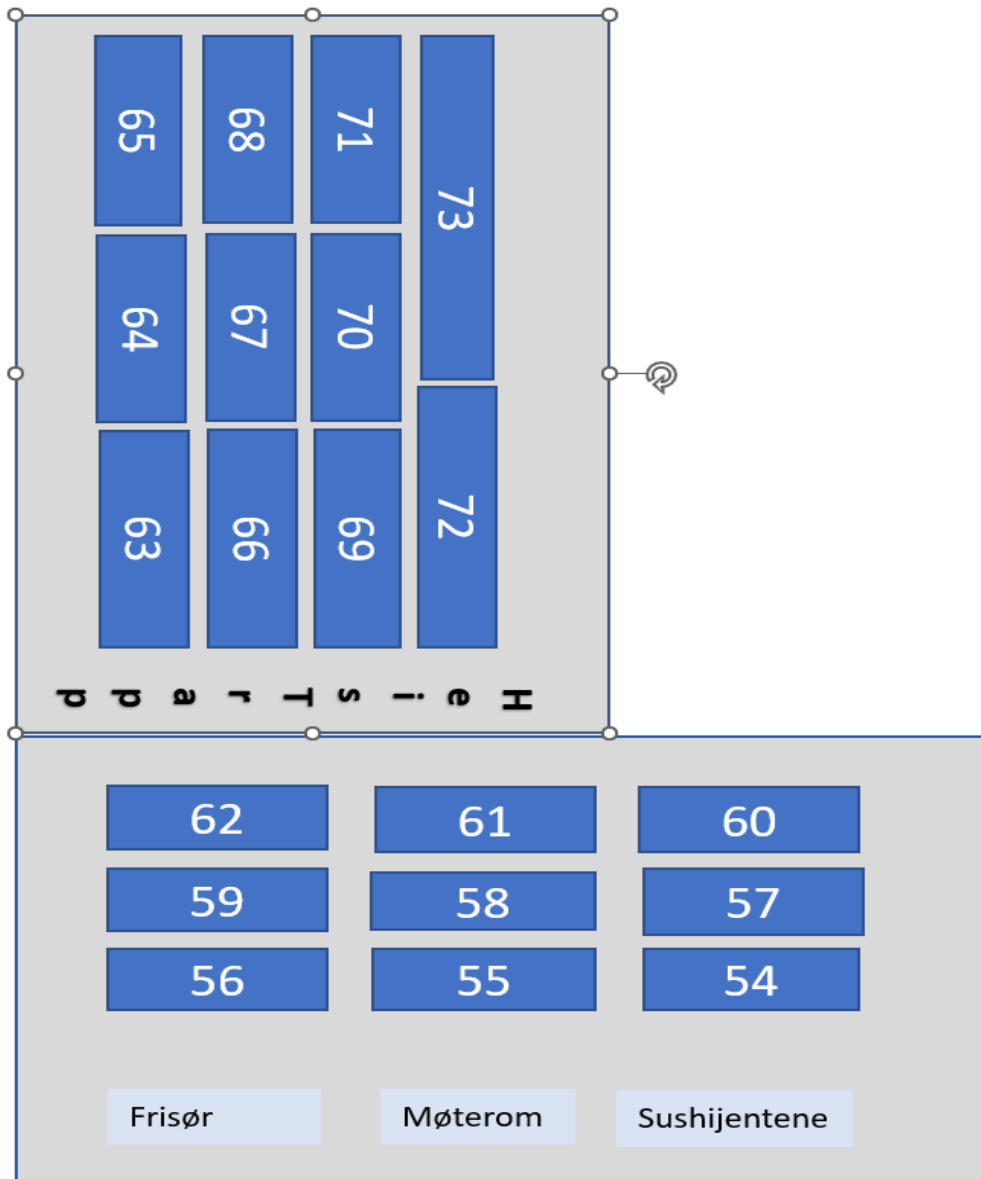

Marta Korsets
vei 4

Marta Korsets vei 2

Husebytorget 2,4,6,8

Marta Korsets vei 1

Marta Korsets vei 3

Husebytorget

Frisør

Møterom

Sushijentene

Til parkeringskjeller

Husebytorget, sett fra hoved inngangs dør gateplan