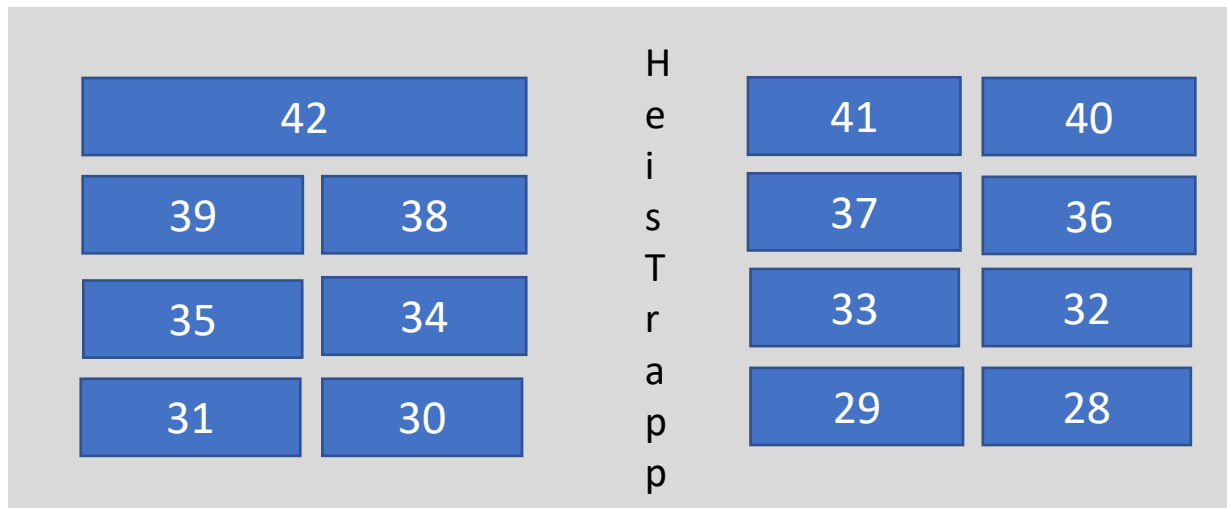

Marta Korsets
vei 4

Marta Korsets vei 2

Husebytorget 2,4,6,8

Marta Korsets vei 1

Marta Korsets vei 3

Husebytorget

Frisør

Møterom

Sushijentene

Til parkeringskjeller

Marta Korsets vei 1, sett fra inngangsdør gateplan