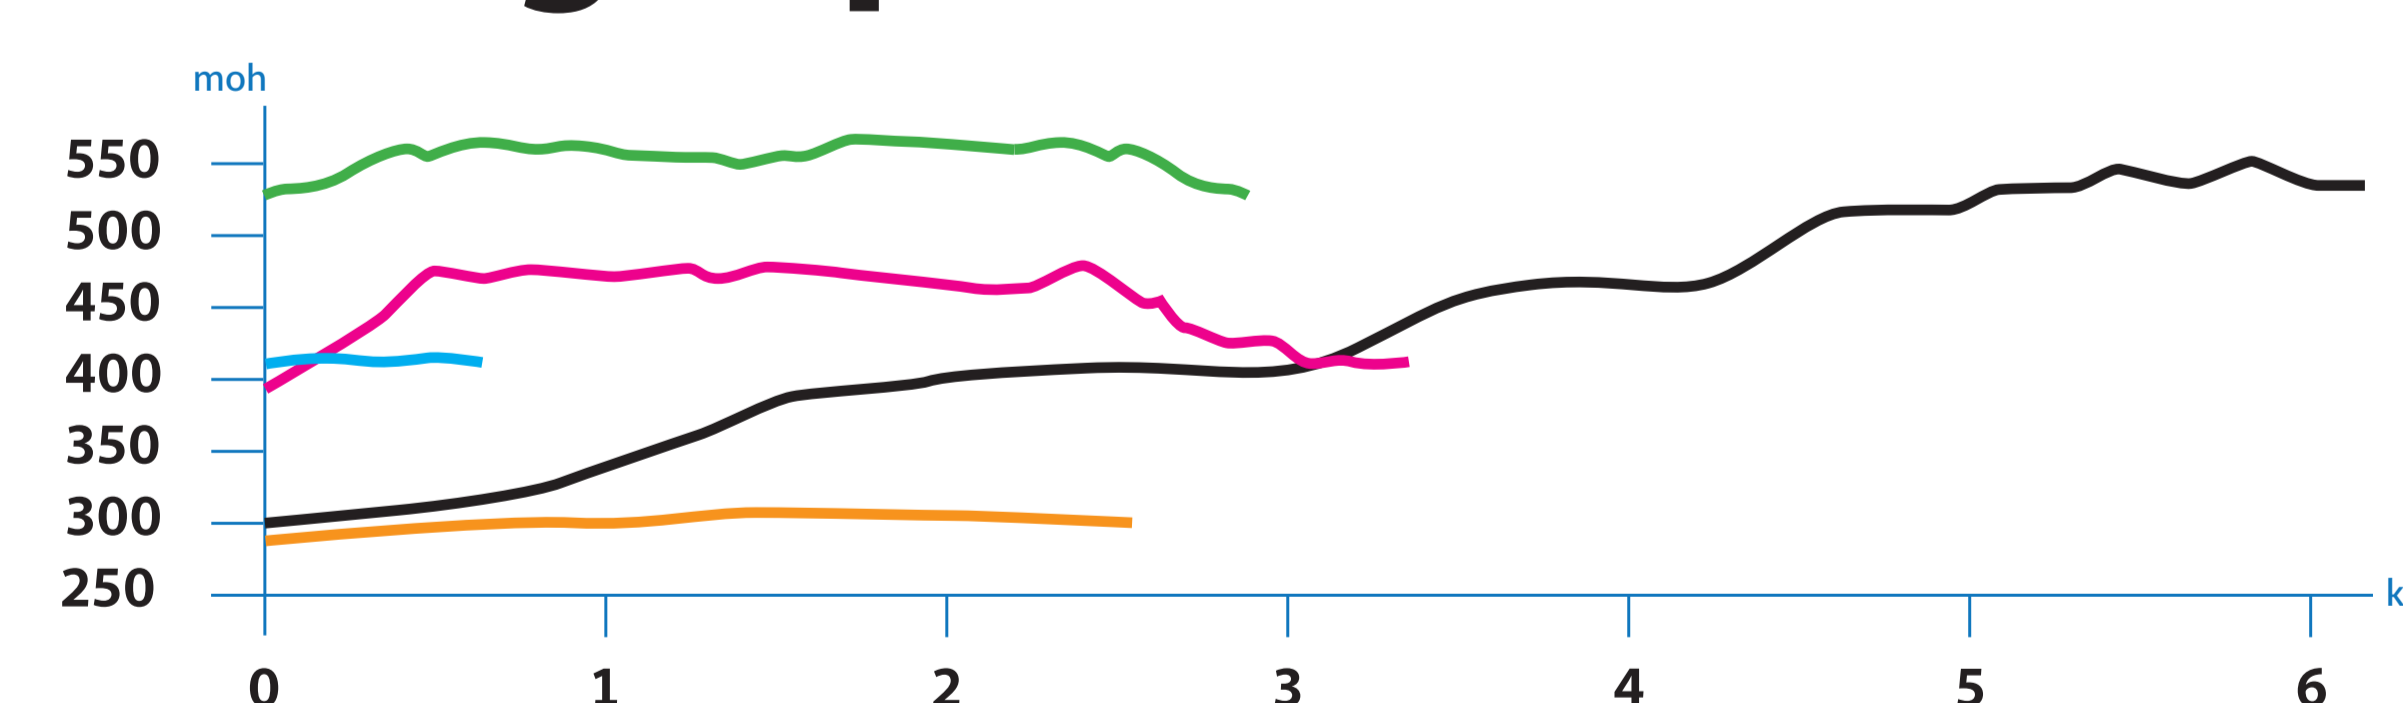

Høgdeprofilar:

HAUKÅS SKILØYPELAG

f – følg oss!

www.haukaasski.club
www.loyper.net

Takk til Kvam herad for stønad til skilt!