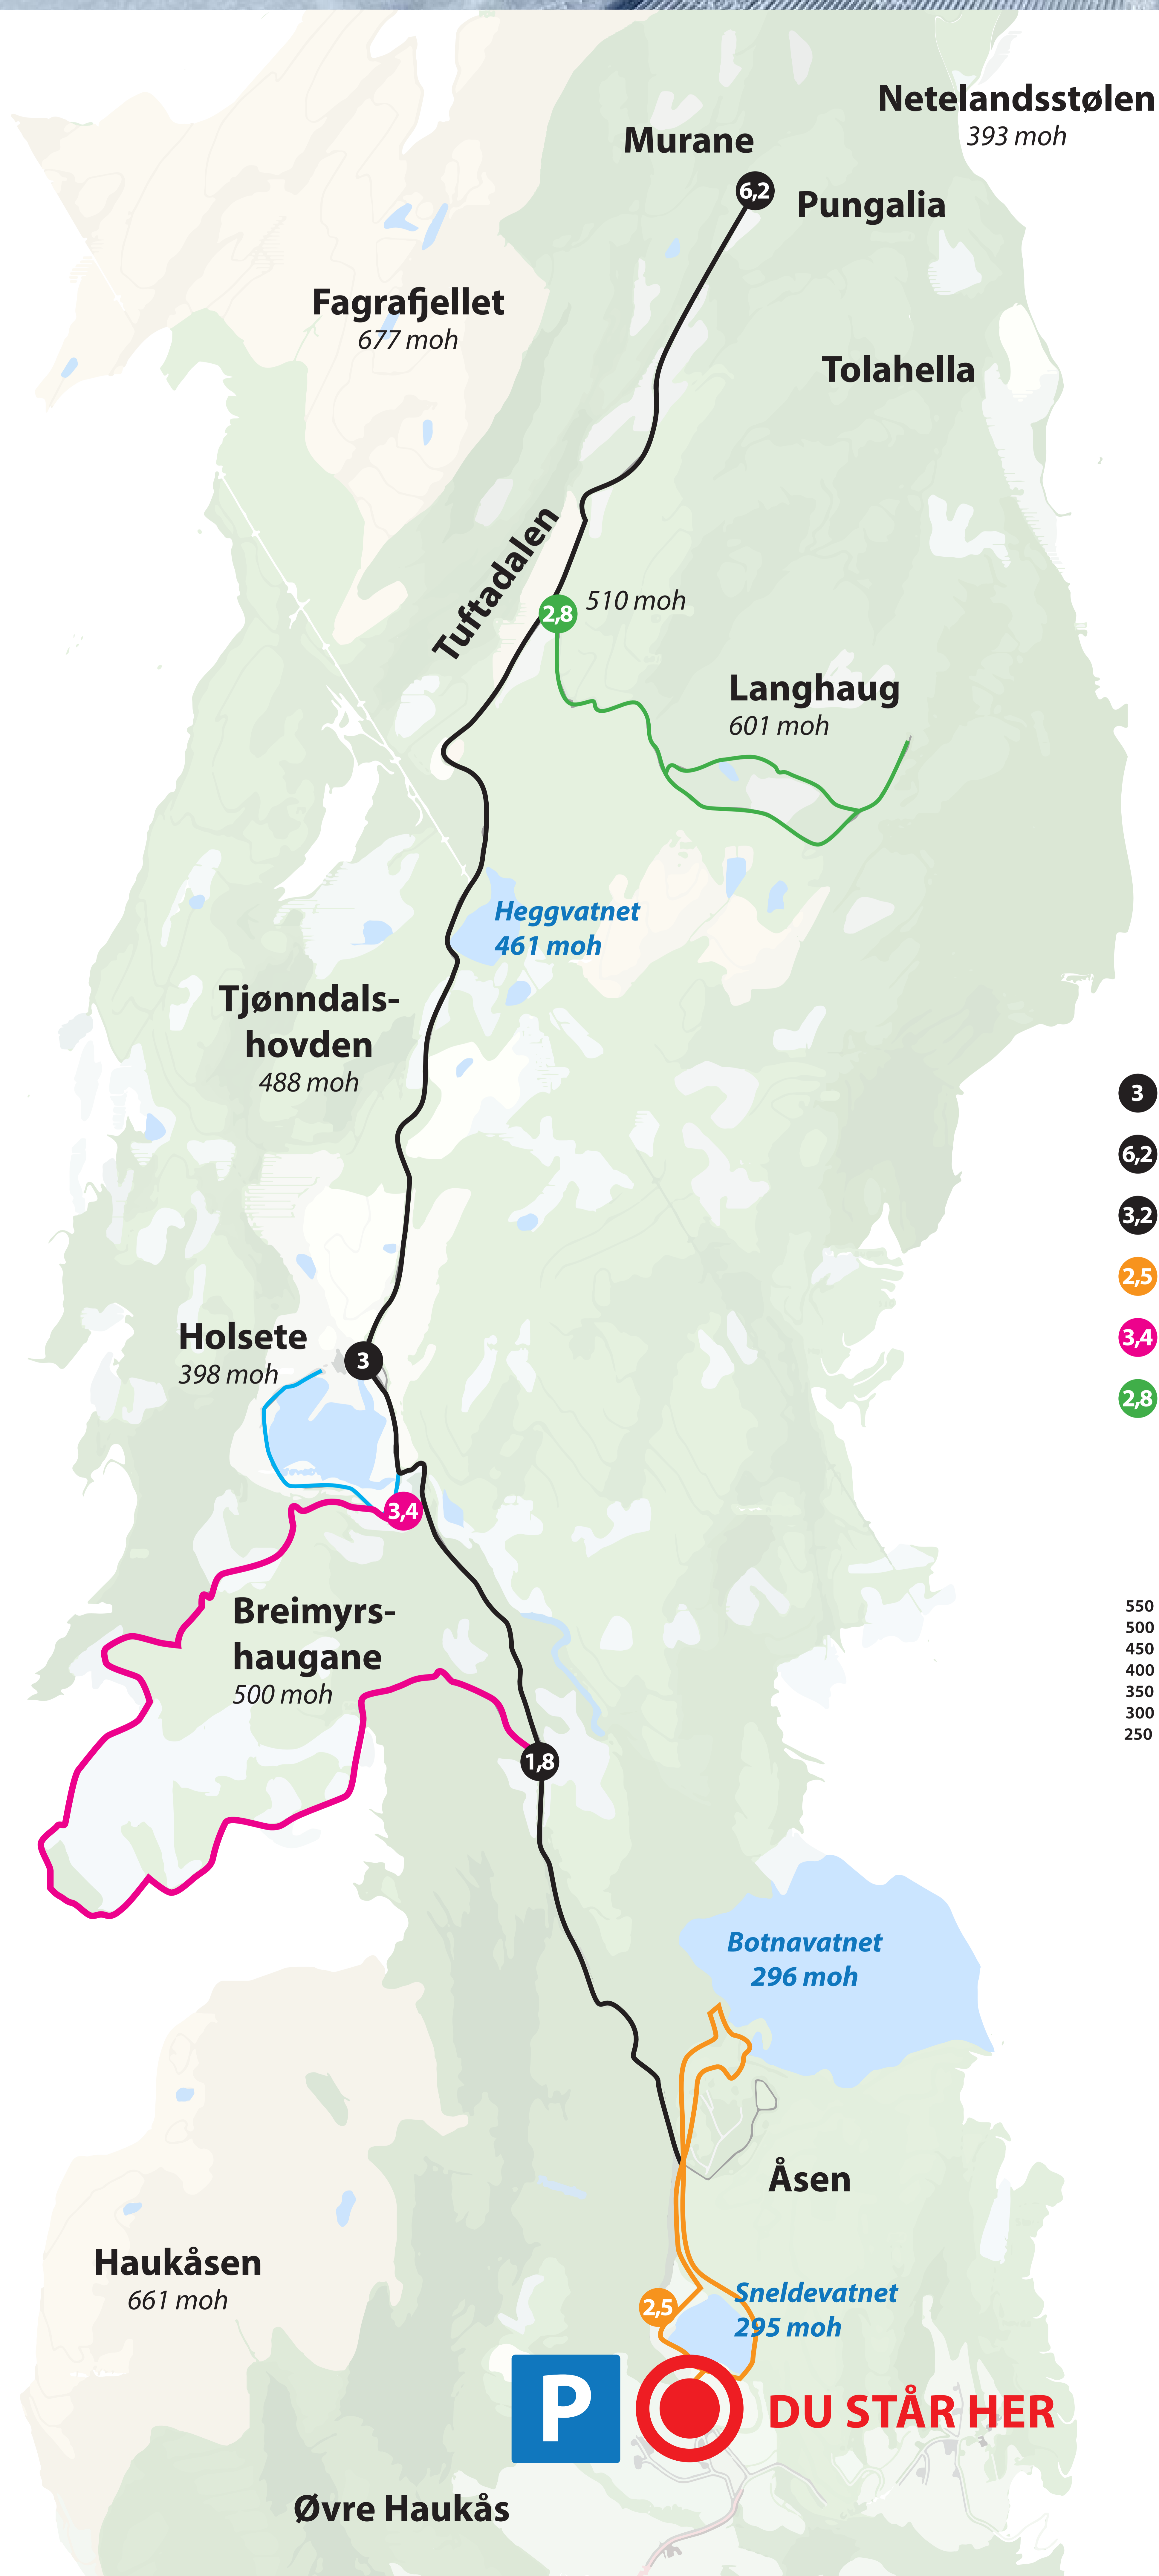

Velkommen til Haukås

Parkering

Dagskort kr 70,-
Sesongkort kr 600,-

Vipps 630210
Haukås Skiløypelag
Kontonr. 3633.70.49391
Merk med reg. nr.

Avstandar:

- 3 Parkering–Holsete 3 km
- 6,2 Parkering–Pungalia 6,2 km
- 3,2 Holsete–Pungalia 3,2 km
- 2,5 Sneldevatnet nærløype ca. 2,5 km
- 3,4 Breimyrs-haugane 3,4 km
- 2,8 Langhaug 2,8 km