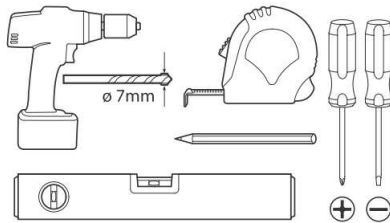

Tools needed
Outils nécessaires
Notwendiges Werkzeug
Benodigd gereedschap
Herramientas necesarias
Verktøj som behövs
Nødvendige verktøy
Tarvittavat työkalut
Nødvendigt værktøj
Attrezzi necessari
Ferramentas necessàrias

Wymagane narzędzia
Απαιτούμενα εργαλεία
Gereklí aletler
Szükséges eszközök
Potřebné nářadí
Требуемые инструменты
Vajalikud tööriistad
Nepieciešamie instrumenti
Reikalingi įrankiai
Echipament necesar