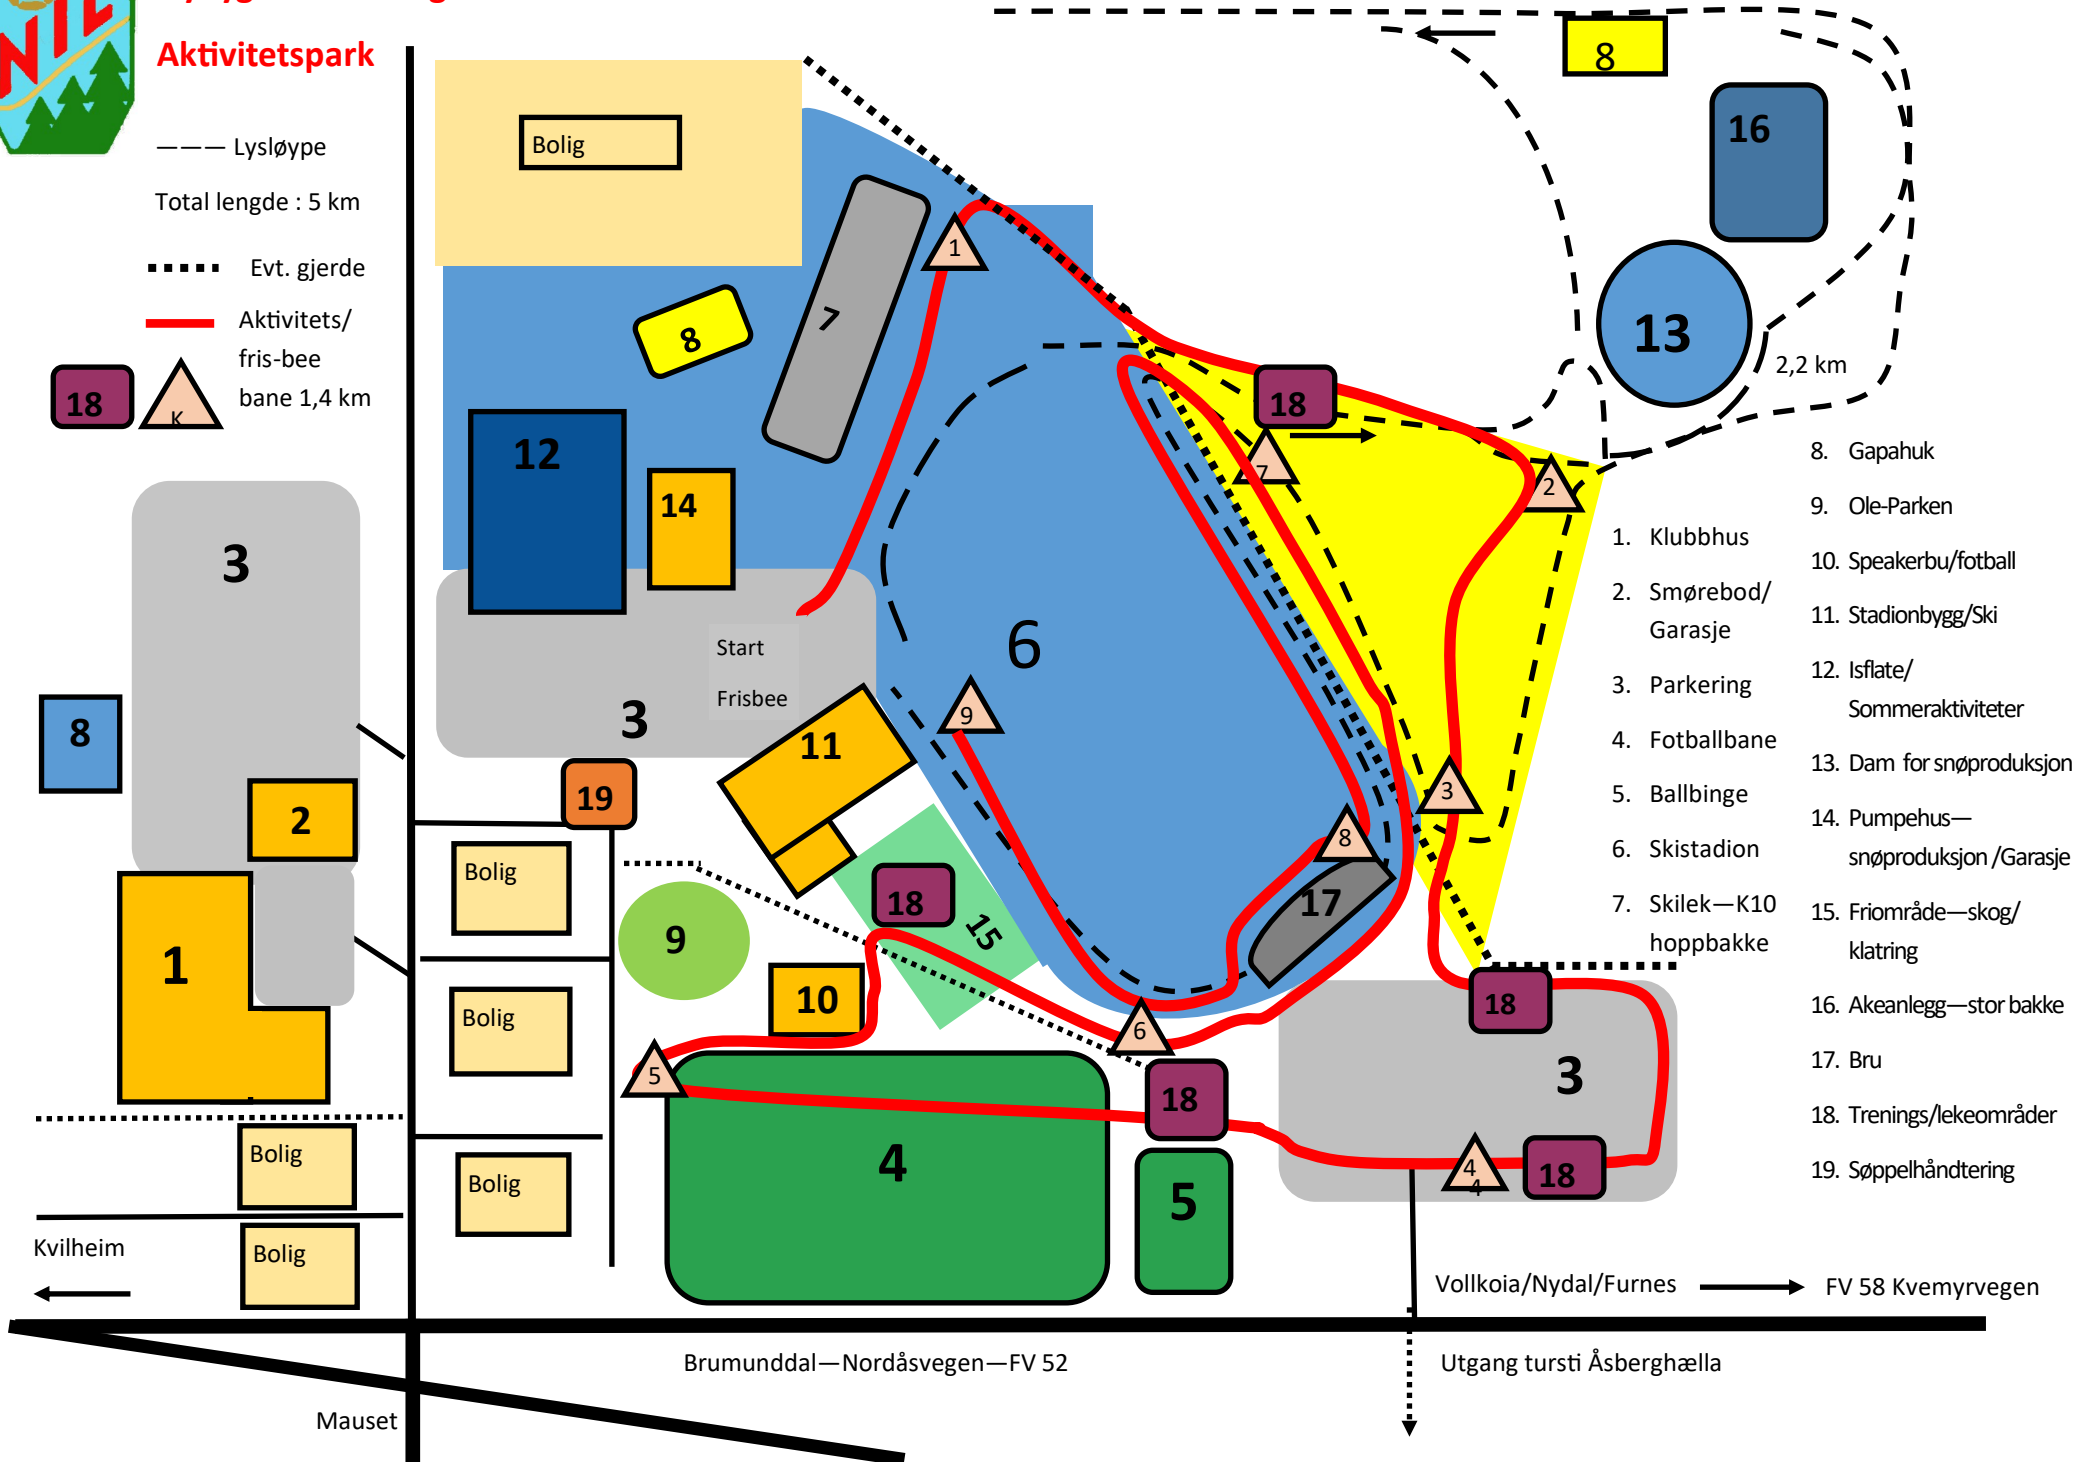

Nybygda Idrettslag

Aktivitetspark

--- Lysløype

Total lengde : 5 km

..... Evt. gjerde

— Aktivitets/
fris-bee
bane 1,4 km

- 1. Klubbhus
- 2. Smørebod/
Garasje
- 3. Parkering
- 4. Fotballbane
- 5. Ballbinge
- 6. Skistadion
- 7. Skilek—K10
hoppbakke
- 8. Gapahuk
- 9. Ole-Parken
- 10. Speakerbu/fotball
- 11. Stadionbygg/Ski
- 12. Isflate/
Sommeraktiviteter
- 13. Dam for snøproduksjon
- 14. Pumpehus—
snøproduksjon/Garasje
- 15. Friområde—skog/
klatring
- 16. Akeanlegg—stor bakke
- 17. Bru
- 18. Trenings/lekeområder
- 19. Sjøppelhåndtering

Kvilheim

Vollkoia/Nydal/Furnes → FV 58 Kvemyrvegen

Brumunddal—Nordåsvegen—FV 52

Utgang tursti Åsberghælla

Mauset