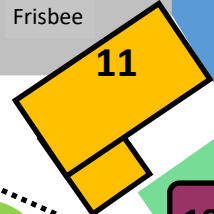

Nybygda Idrettslag

Aktivitetspark

--- Lysløype

Total lengde : 5 km

..... Evt. gjerde

— Planlagt ny

Aktivitets/
fris-bee
bane 1,4 km

2,2 km