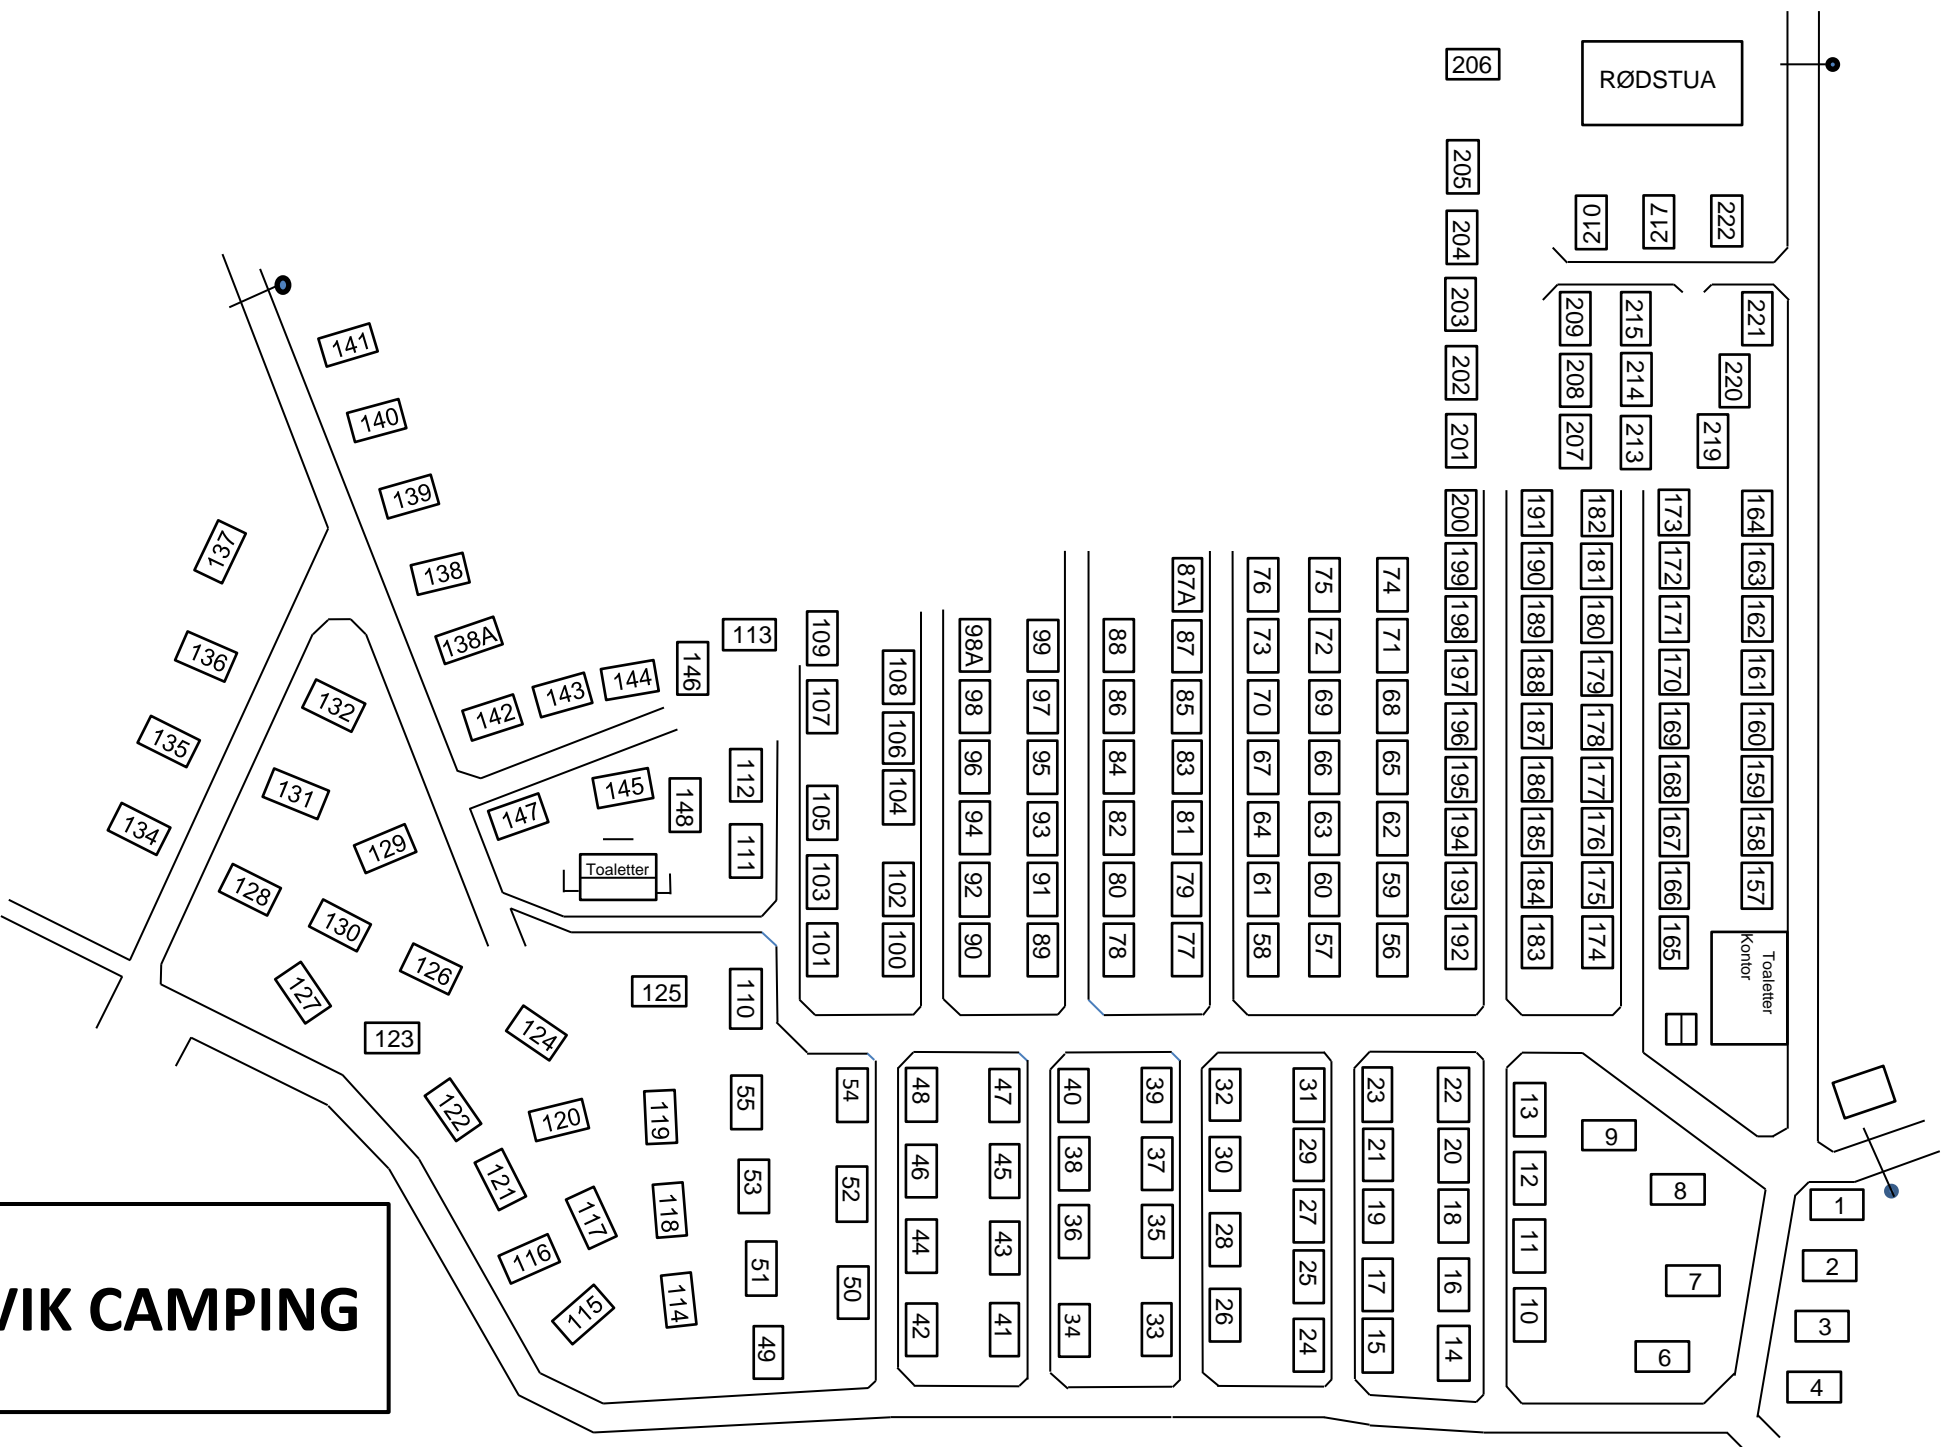

FUGLEVIK CAMPING

RØDSTUA

Toiletter
Konnor

Toiletter

- 1
- 2
- 3
- 4

- 6
- 7
- 8

- 10
- 11
- 12
- 13

- 14
- 16
- 18
- 20
- 22

- 15
- 17
- 19
- 21
- 23

- 24
- 25
- 27
- 29
- 31

- 26
- 28
- 30
- 32

- 33
- 35
- 37
- 39

- 34
- 36
- 38
- 40

- 41
- 43
- 45
- 47

- 42
- 44
- 46
- 48

- 50
- 52
- 54

- 49
- 51
- 53
- 55

- 114
- 118
- 119

- 115
- 117

- 116
- 121

- 122
- 127

- 123

- 128
- 130

- 134
- 135
- 136

- 143
- 144

- 141

- 207
- 208
- 209

- 213
- 214
- 215

- 219
- 220
- 221

- 207
- 208
- 209

- 183
- 184
- 185
- 186
- 187
- 188
- 189
- 190
- 191

- 174
- 175
- 176
- 177
- 178
- 179
- 180
- 181
- 182