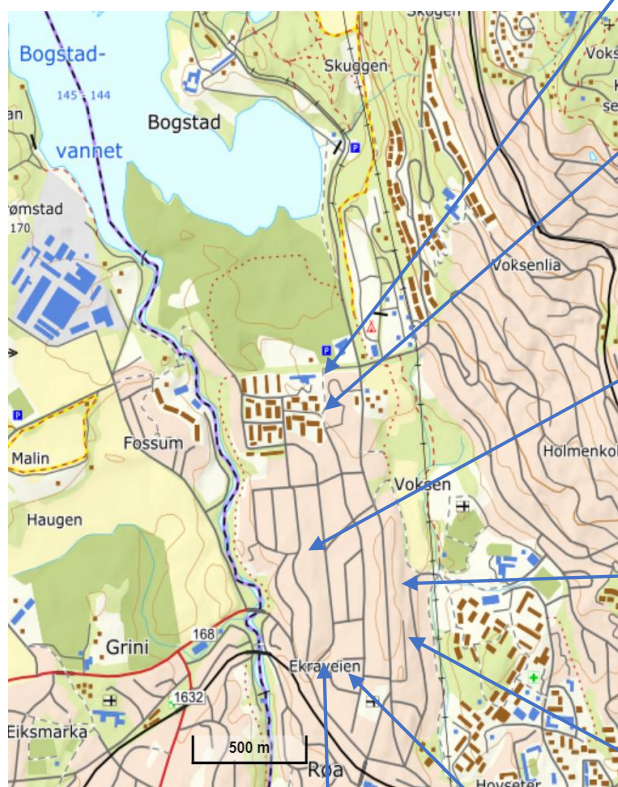

SNARGANGER OG SMETT

UTPLASSERTE STRØKASSER FRA RØA VEL

SEF/23.01.23

Utstyr:

	Strøkasse	200 liter Grønn Kjøpt hos Sommerbutikken, https://sommerbutikken.no/strosandkasse-strokasse-200-liter.html
	Spade (bilspade) og bøtte i kasse	Kjøpt dels hos jern/trevarehandel, dels Biltema.
	Plakat på kasser	Laget i Word av SEF. Laminert på RVs lamineringsmaskin

RØA – NORD

Smett Nordengveien-Ankerveien.
v/Ankerveien tvers av golfbanen

1 stk strøkkasse (2022/23)

Smett Nordengveien-Ankerveien.
v/snuplass Nordengveien

1 stk strøkkasse (2021/22)

Smett Bjerkebakken-Ekraeveien.
v/Bjerkebakken 37