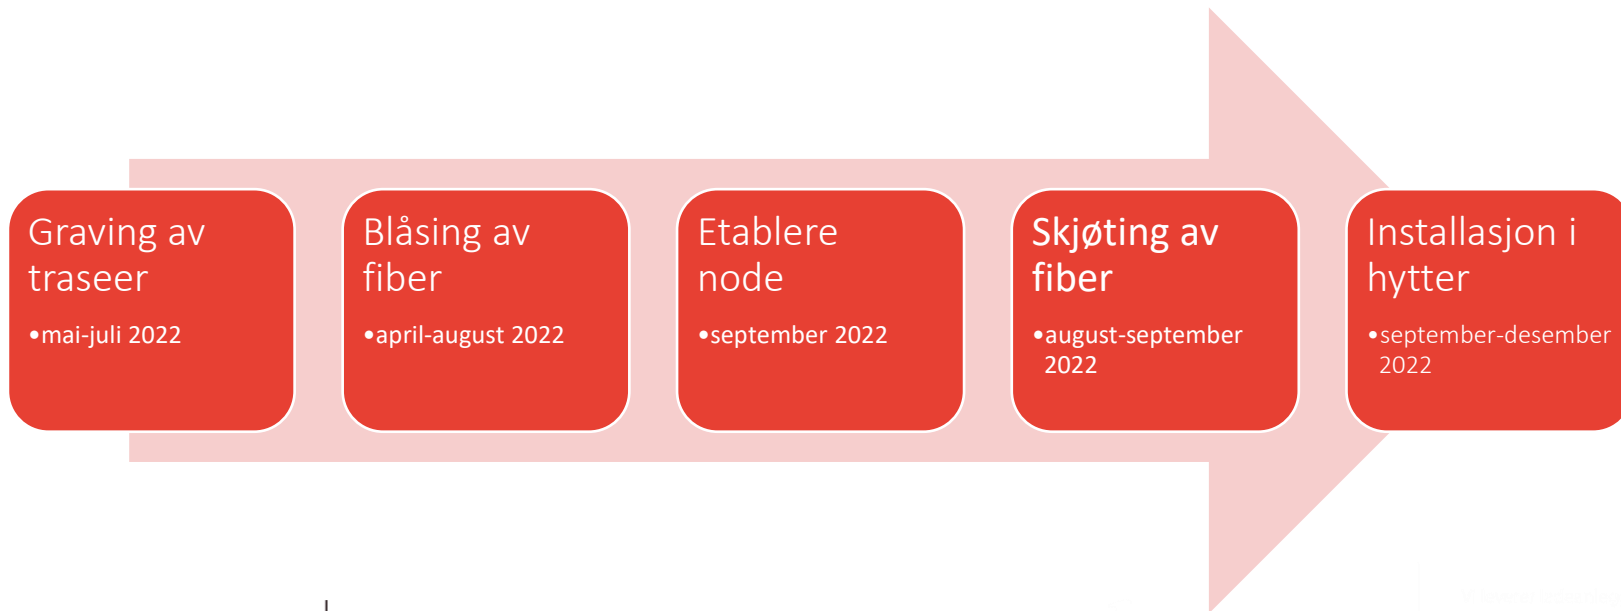

bruse

VI LEVERER
altibox

Skjøting av fiber

Når fiberen er blåst gjennom alle rør må alt sammen kobles og skjøtes i sammen.

Dette må gjøres mot luftnett, stamnett, aksessnett. Dette er tidkrevende arbeid.

Alt i aksessnett er ferdig, mangler skjøting mot Node og mot hovematingen inne i feltet

bruse

VI LEVERER
altibox

Installasjon i hytte

Når alt det foregående er på plass er det klart for installasjon. Våre montører vil ta kontakt og avtale nærmere for hver enkelt installasjon

Installasjon inkluderer:

1. Få fiber inn i hytta
2. Koble til «hjemmesentralen»
3. Du er på nett!!

bruse

VI LEVERER
altibox

Fremdriftsplan

bruse

VI LEVERER
altibox

altibox

altibox

Hva er ALTIBOX?

Altibox er et konsept hvor du får både TV og internett i samme boks

Ulike streamingtjenester, lineær-TV og internett-tilgang

Flekisbelt opplegg med poengbasert system som gjør det enkelt å svitsje mellom ulike tjenester