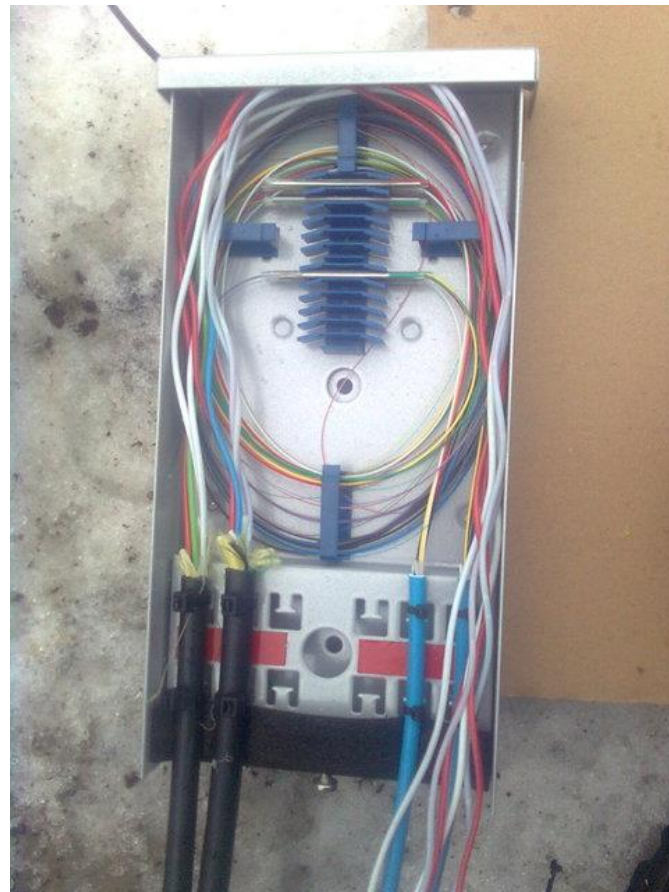

Skjøting av fiber

Når fiberen er blåst gjennom alle rør må alt sammen kobles og skjøtes i sammen.

Dette må gjøres mot luftnett, stamnett, aksessnett. Dette er tidkrevende arbeid.

Alt i aksessnett er ferdig, mangler skjøting mot Node og mot hovematingen inne i feltet

bruse

VI LEVERER
altibox