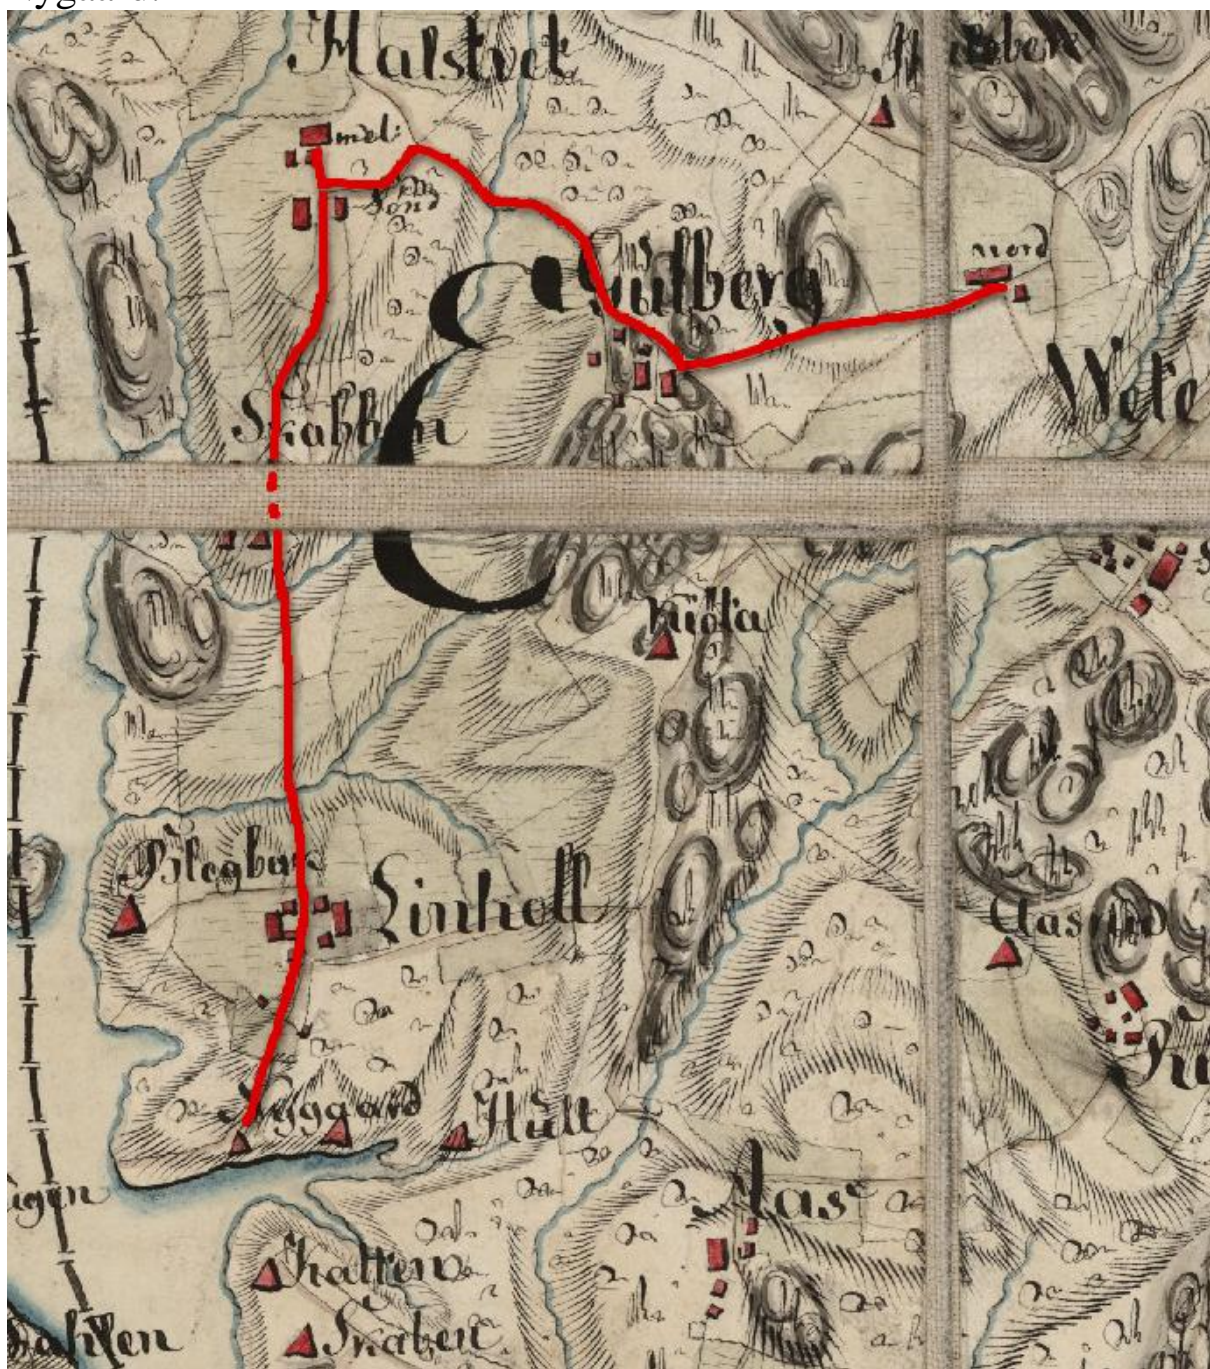

## 78. Nordre Wete, Gulberg, Halstvet, Skabben Lindhol og Nygård

Går man rett venstre fra nordre Wete kommer man til gården Gulberg. Nordover derfra kommer man først til nordre og deretter til søndre Halstvet. Rett sørover derfra kommer man først til Skabben og deretter til Lindhol, og helt nede ved Glomma, ligger plassen Nygaard.

Kart fra 1805