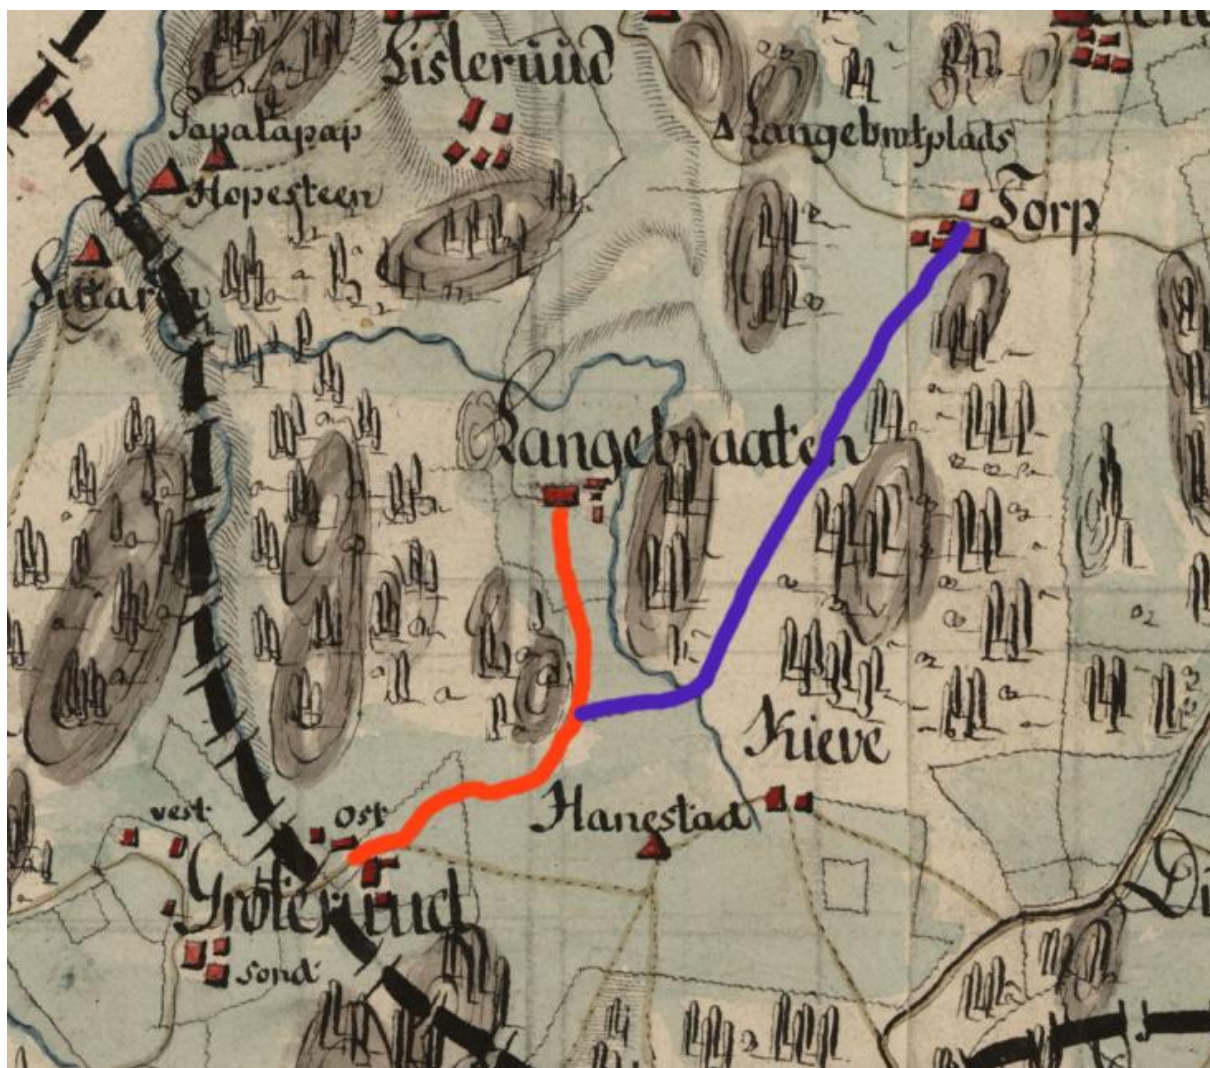

55. Fra Grøterud til Langbråten og Torp

Grøterudgrenda ligger på grensa til Rakkestad. Grøterud består av tre gårder, vestre, østre og søndre.

Rett nordover fra Grøterud kommer vi først til (Langebraaten) Langbråten eller litt østover til Torp.

Kart fra 1796