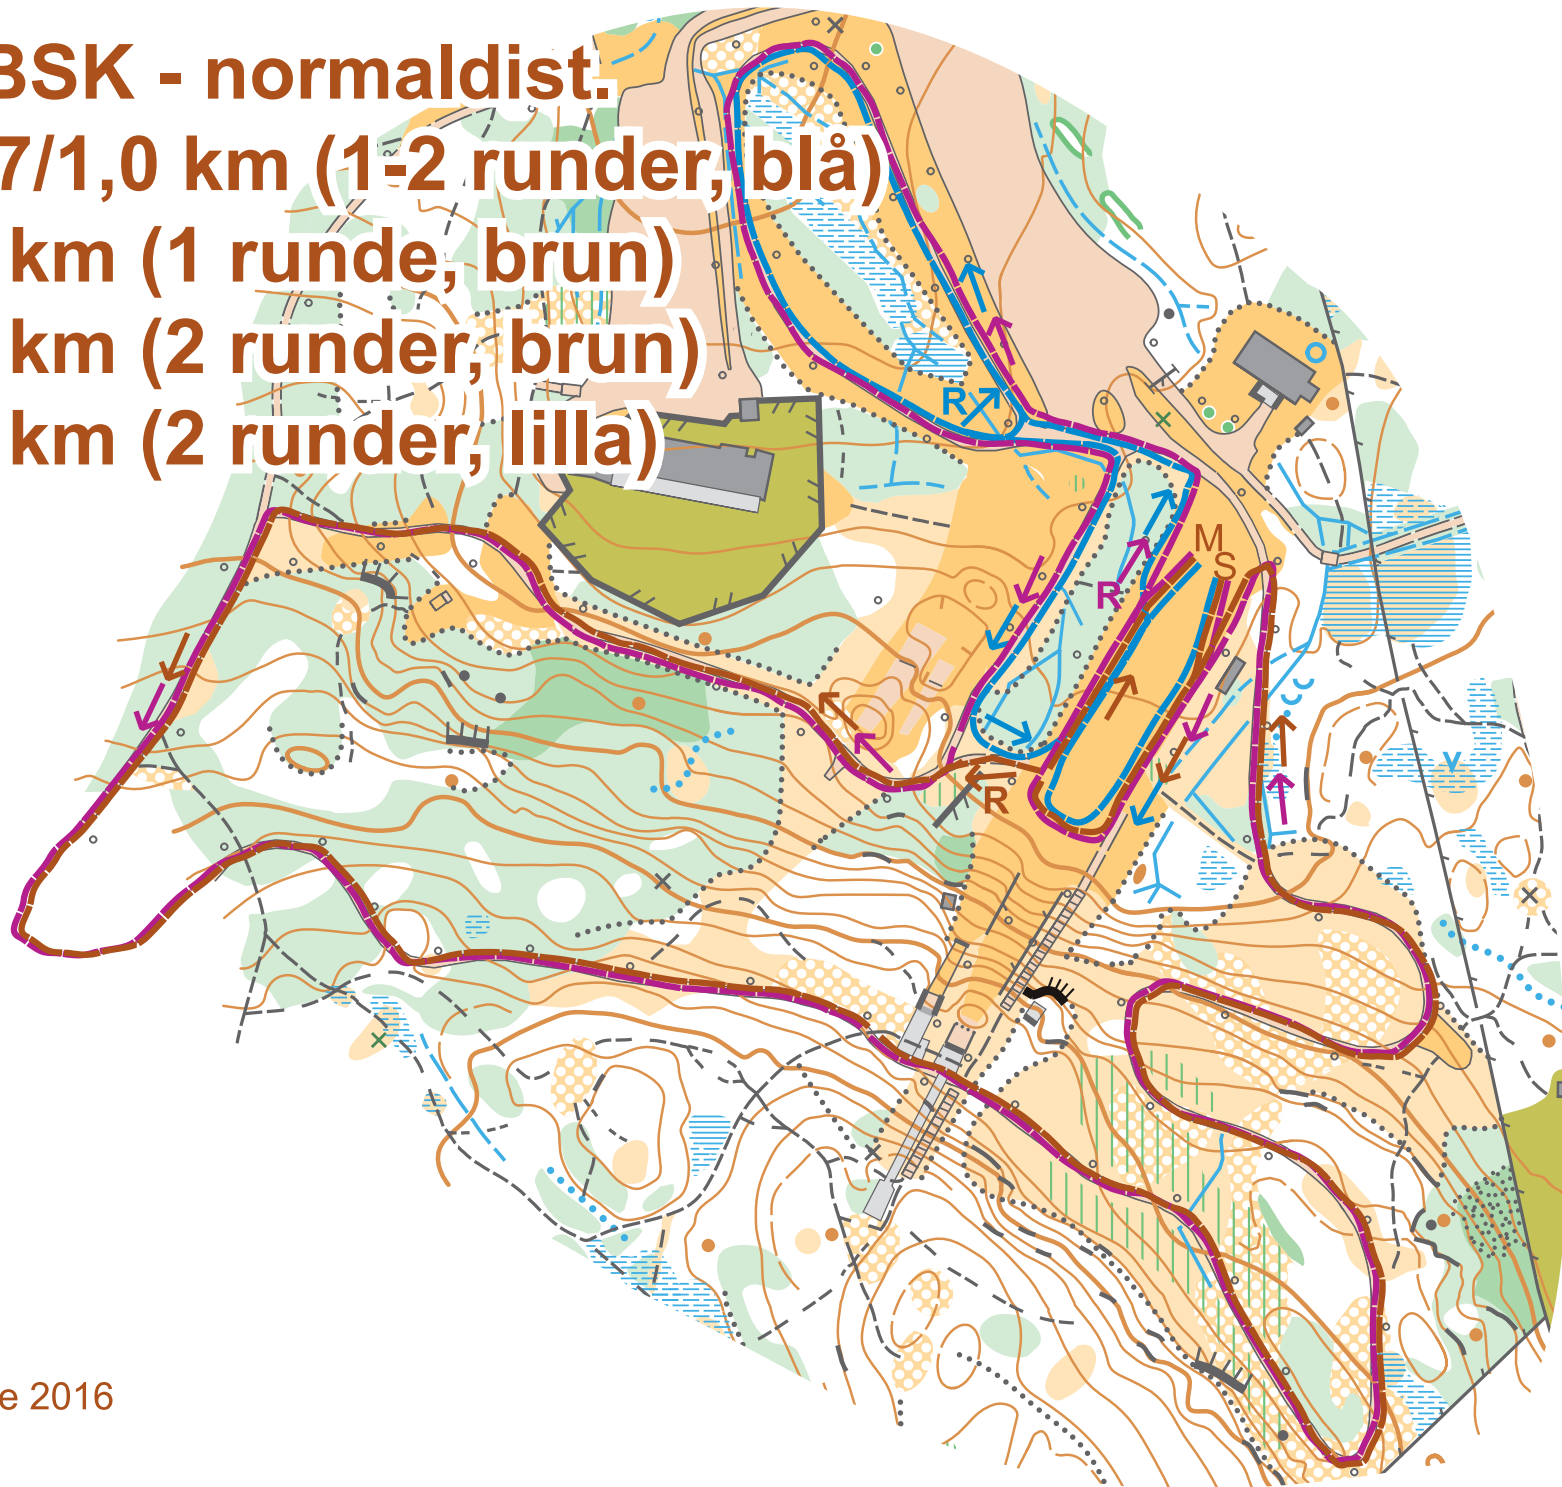

Poengrenn BSK - normaldist.

- Skileik: 0,7/1,0 km (1-2 runder, blå)
- 10-12: 1,5 km (1 runde, brun)
- 13-14: 3,0 km (2 runder, brun)
- 15-16: 4,0 km (2 runder, lilla)

S = Start
M = Mål
R = Runding

Utsnitt av Freidigs kartbase 2016
Målestokk 1:2000 (A4)