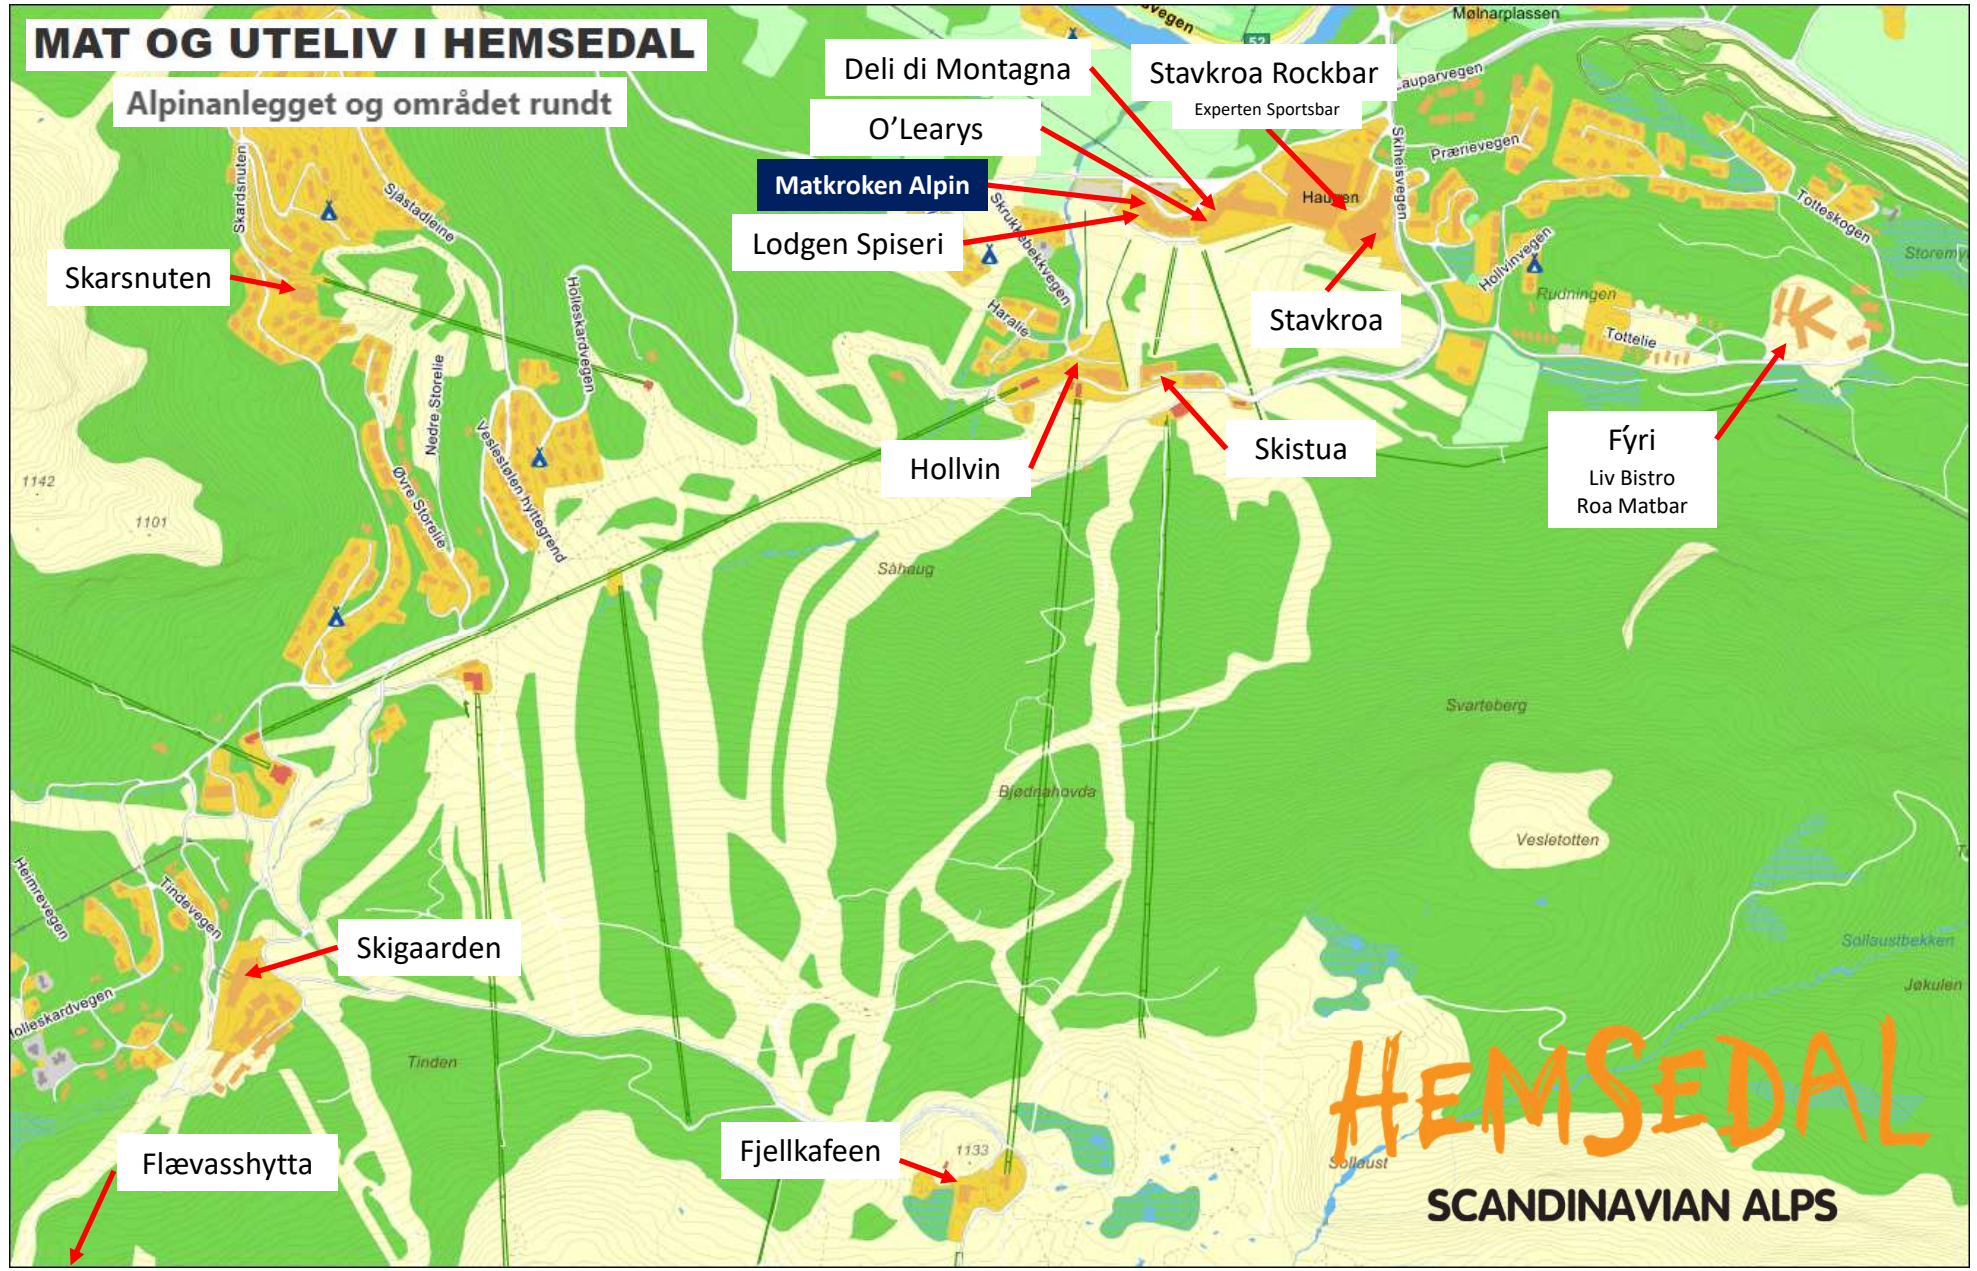

MAT OG UTELIV I HEMSEDAL

Alpinanlegget og området rundt

Skarsnuten

Deli di Montagna

Stavkroa Rockbar

O'Learys

Matkroken Alpin

Lodgen Spiseri

Stavkroa

Hollvin

Skistua

Fýri
Liv Bistro
Roa Matbar

Skigaarden

Flævasshytta

Fjellkafeen

HEMSEDAL