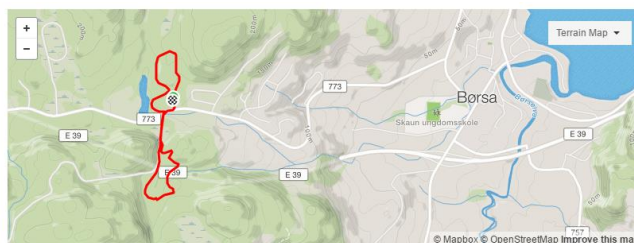

CA. STARTTIDER

M/K 3-9 år rekrutt	kl. 12:00	1 runde i miniløype eller kort løype
M/K 10	kl. 12:15	1 runde i kort løype
M/K 11-12+ K 13-14	kl. 12:37	2 runder i lang løype
M 13-14+ K 15-16	kl. 12:35	3 runder i lang løype
M 15-16	kl. 13:15	4 runder i lang løype
K Junior+K Sport	kl. 13:17	4 runder i lang løype
M Junior	kl. 13:15	5 runder i lang løype
M Sport+K Senior	kl. 13:17	5 runder i lang løype
M Senior	kl. 13:15	6 runder i lang løype
Turklasser	kl. 13:17	

Distanser/løype: 1-12 km rundbane. Lang løype er 2 km