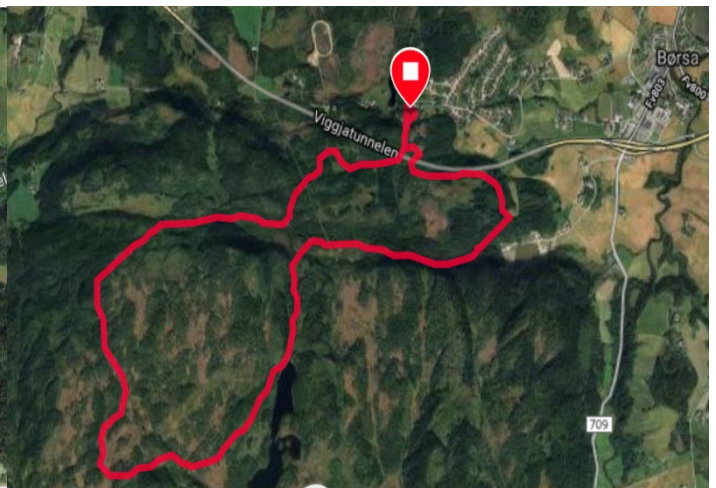

Langeløype: Ca. 9,5 km