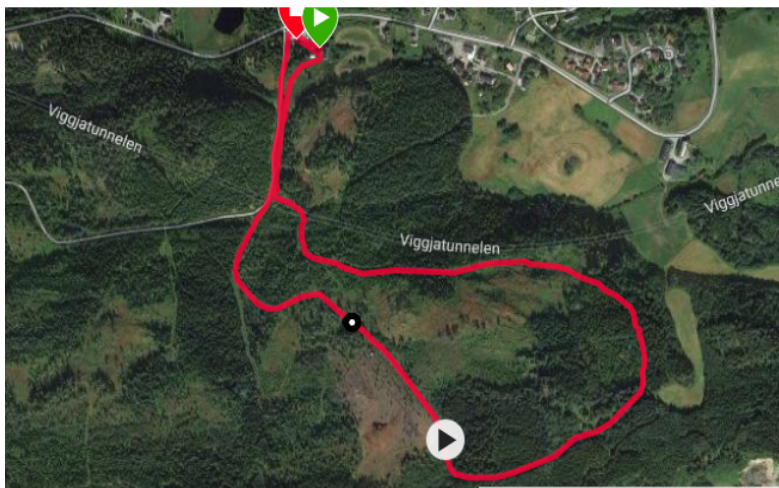

Innbydelse til Victoria terreng

Velkommen til terrengsykkelrittet Victoria terreng lørdag 7. september kl. 11:00 i Børsa!

Start/mål ved Lyngstua, Børsa: Ta av fra E39 i Børsa og kjør retning sjøen. Ta til venstre etter at du passerer ungdomskolen og til venstre igjen. Følg deretter veien oppover til du kommer til Lyngstua.

Klasser/løype:

M/K 3-9 år rekrutt	1x miniløype
M/K 10	1x kortløype
M/K 11-12 + K 13-14	2x kortløype
M 13-14	2x kortløype
M/K 15-16	1x langløype
M/K Junior	2x langløype
M/K Senior	2x langløype
Turklasse	2x langløype
Trimklasse	Fri lengde uten tidtaking