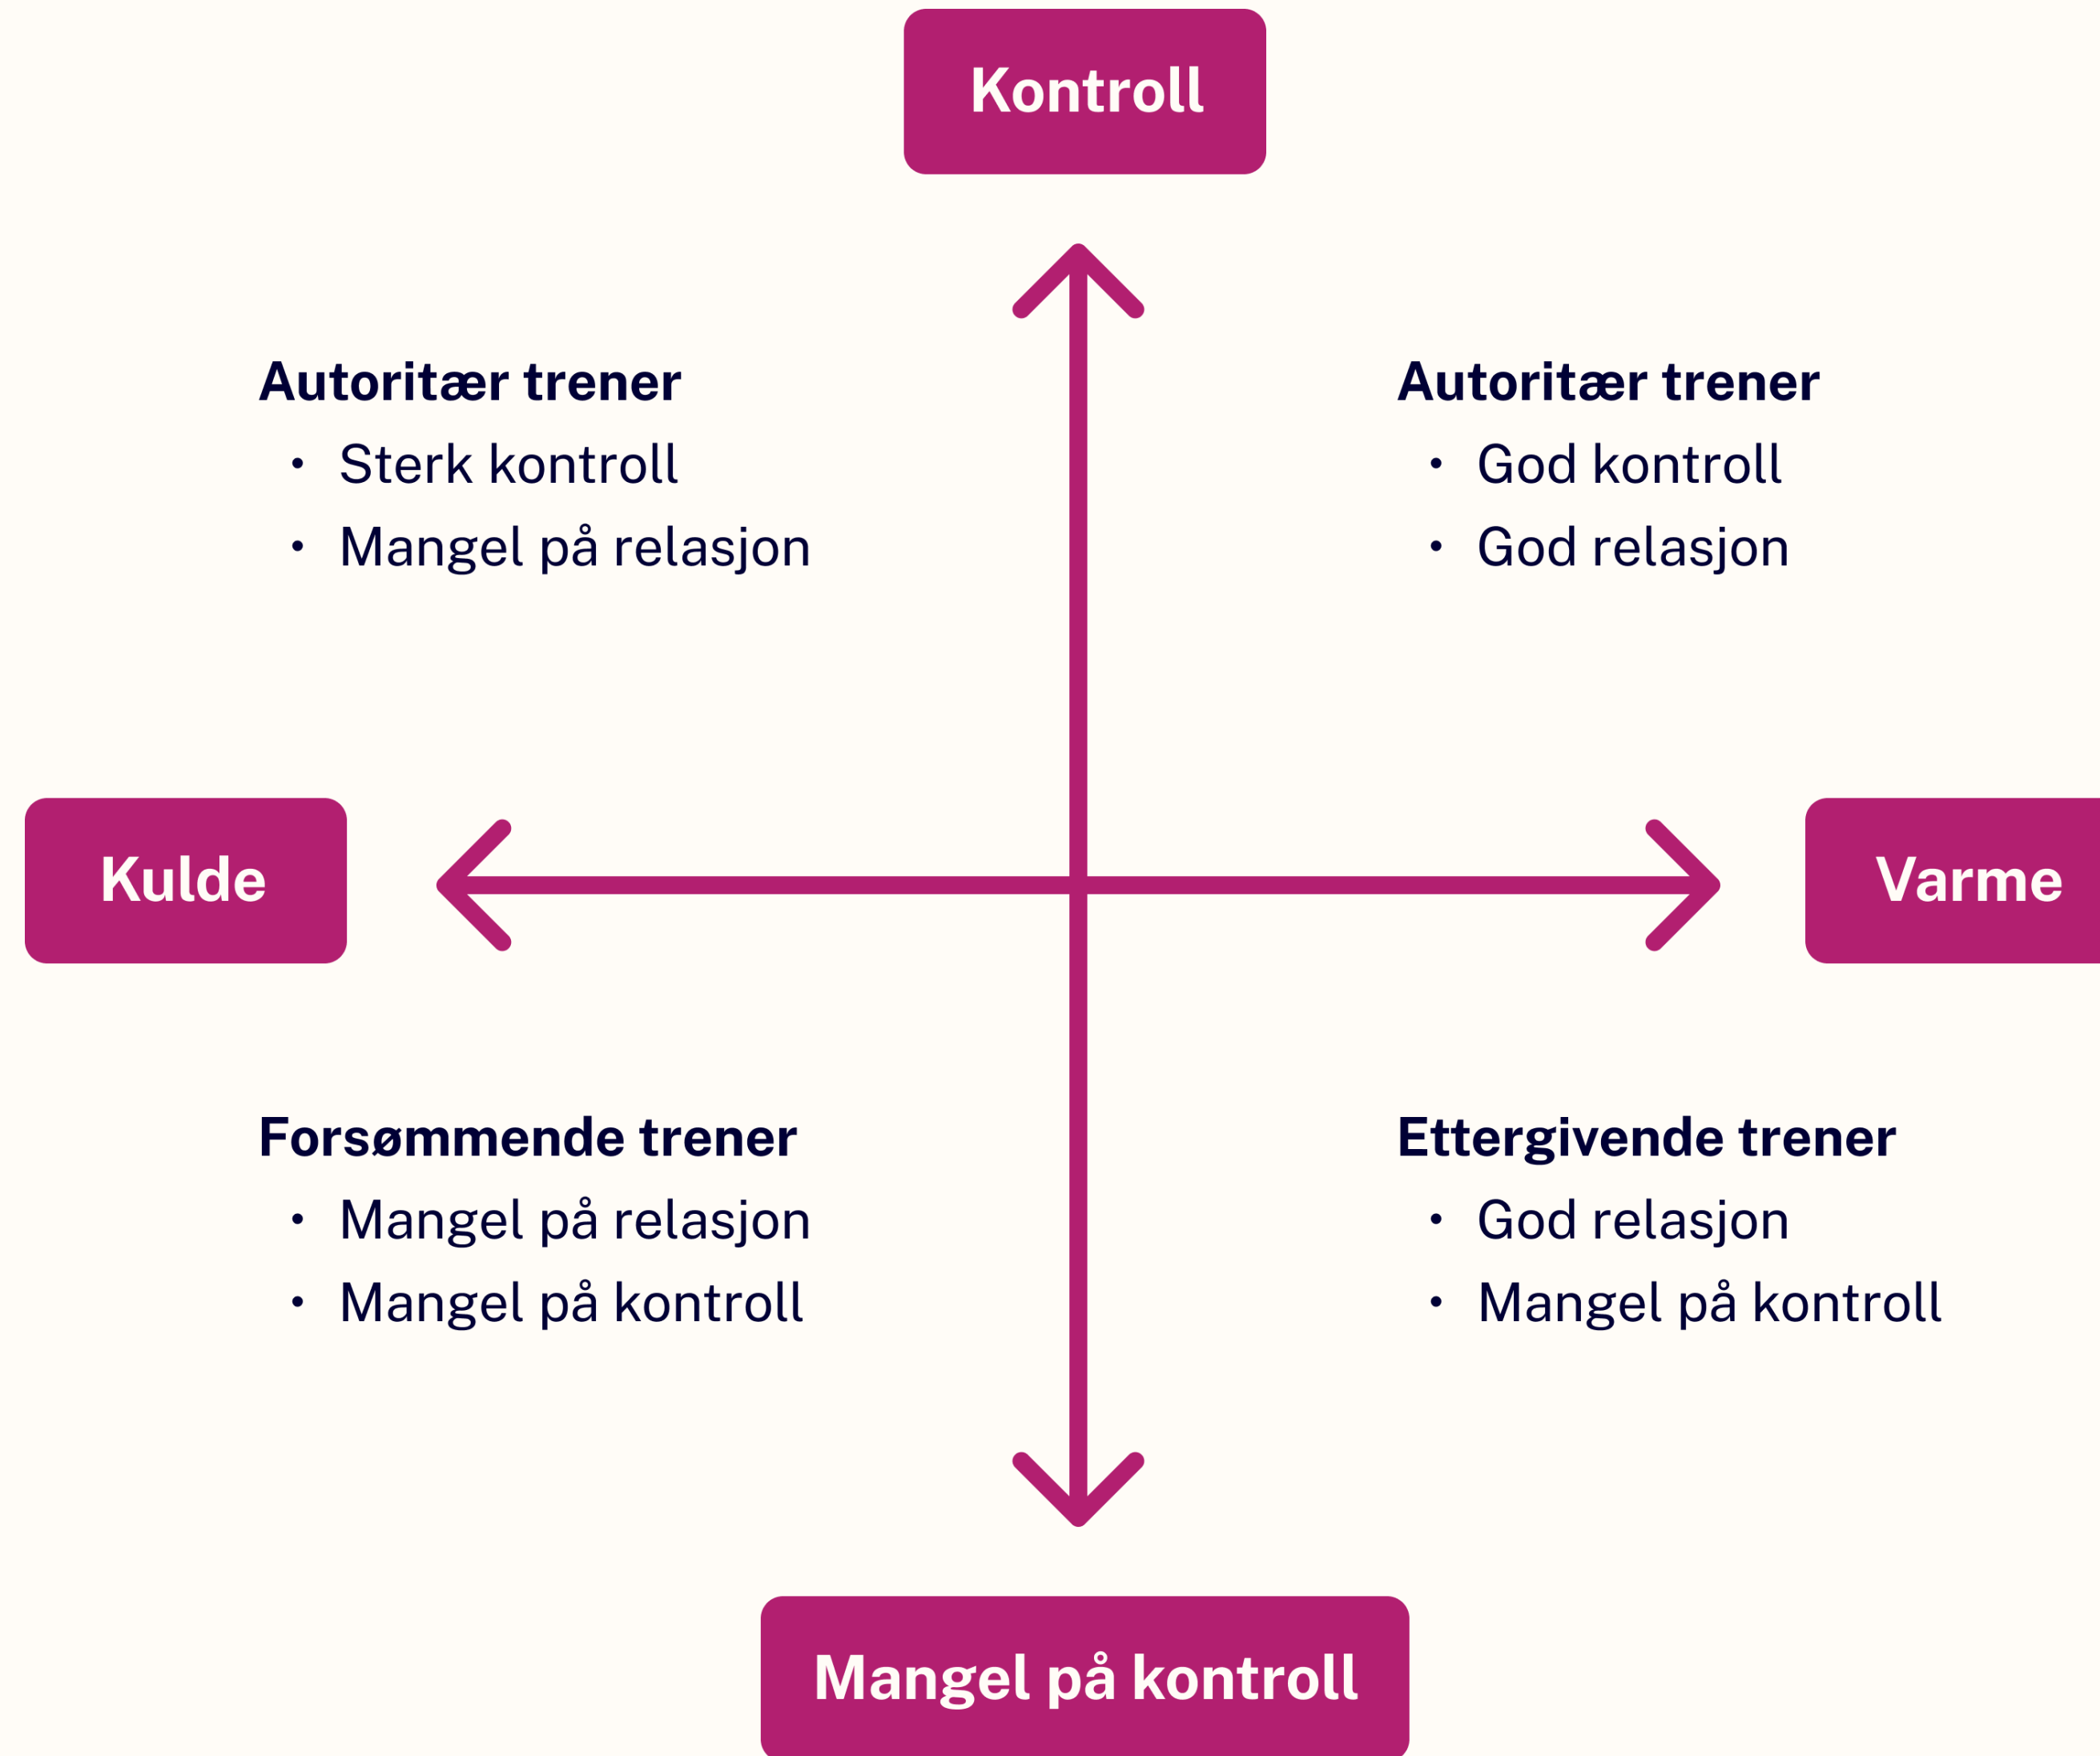

Relasjonskrysset