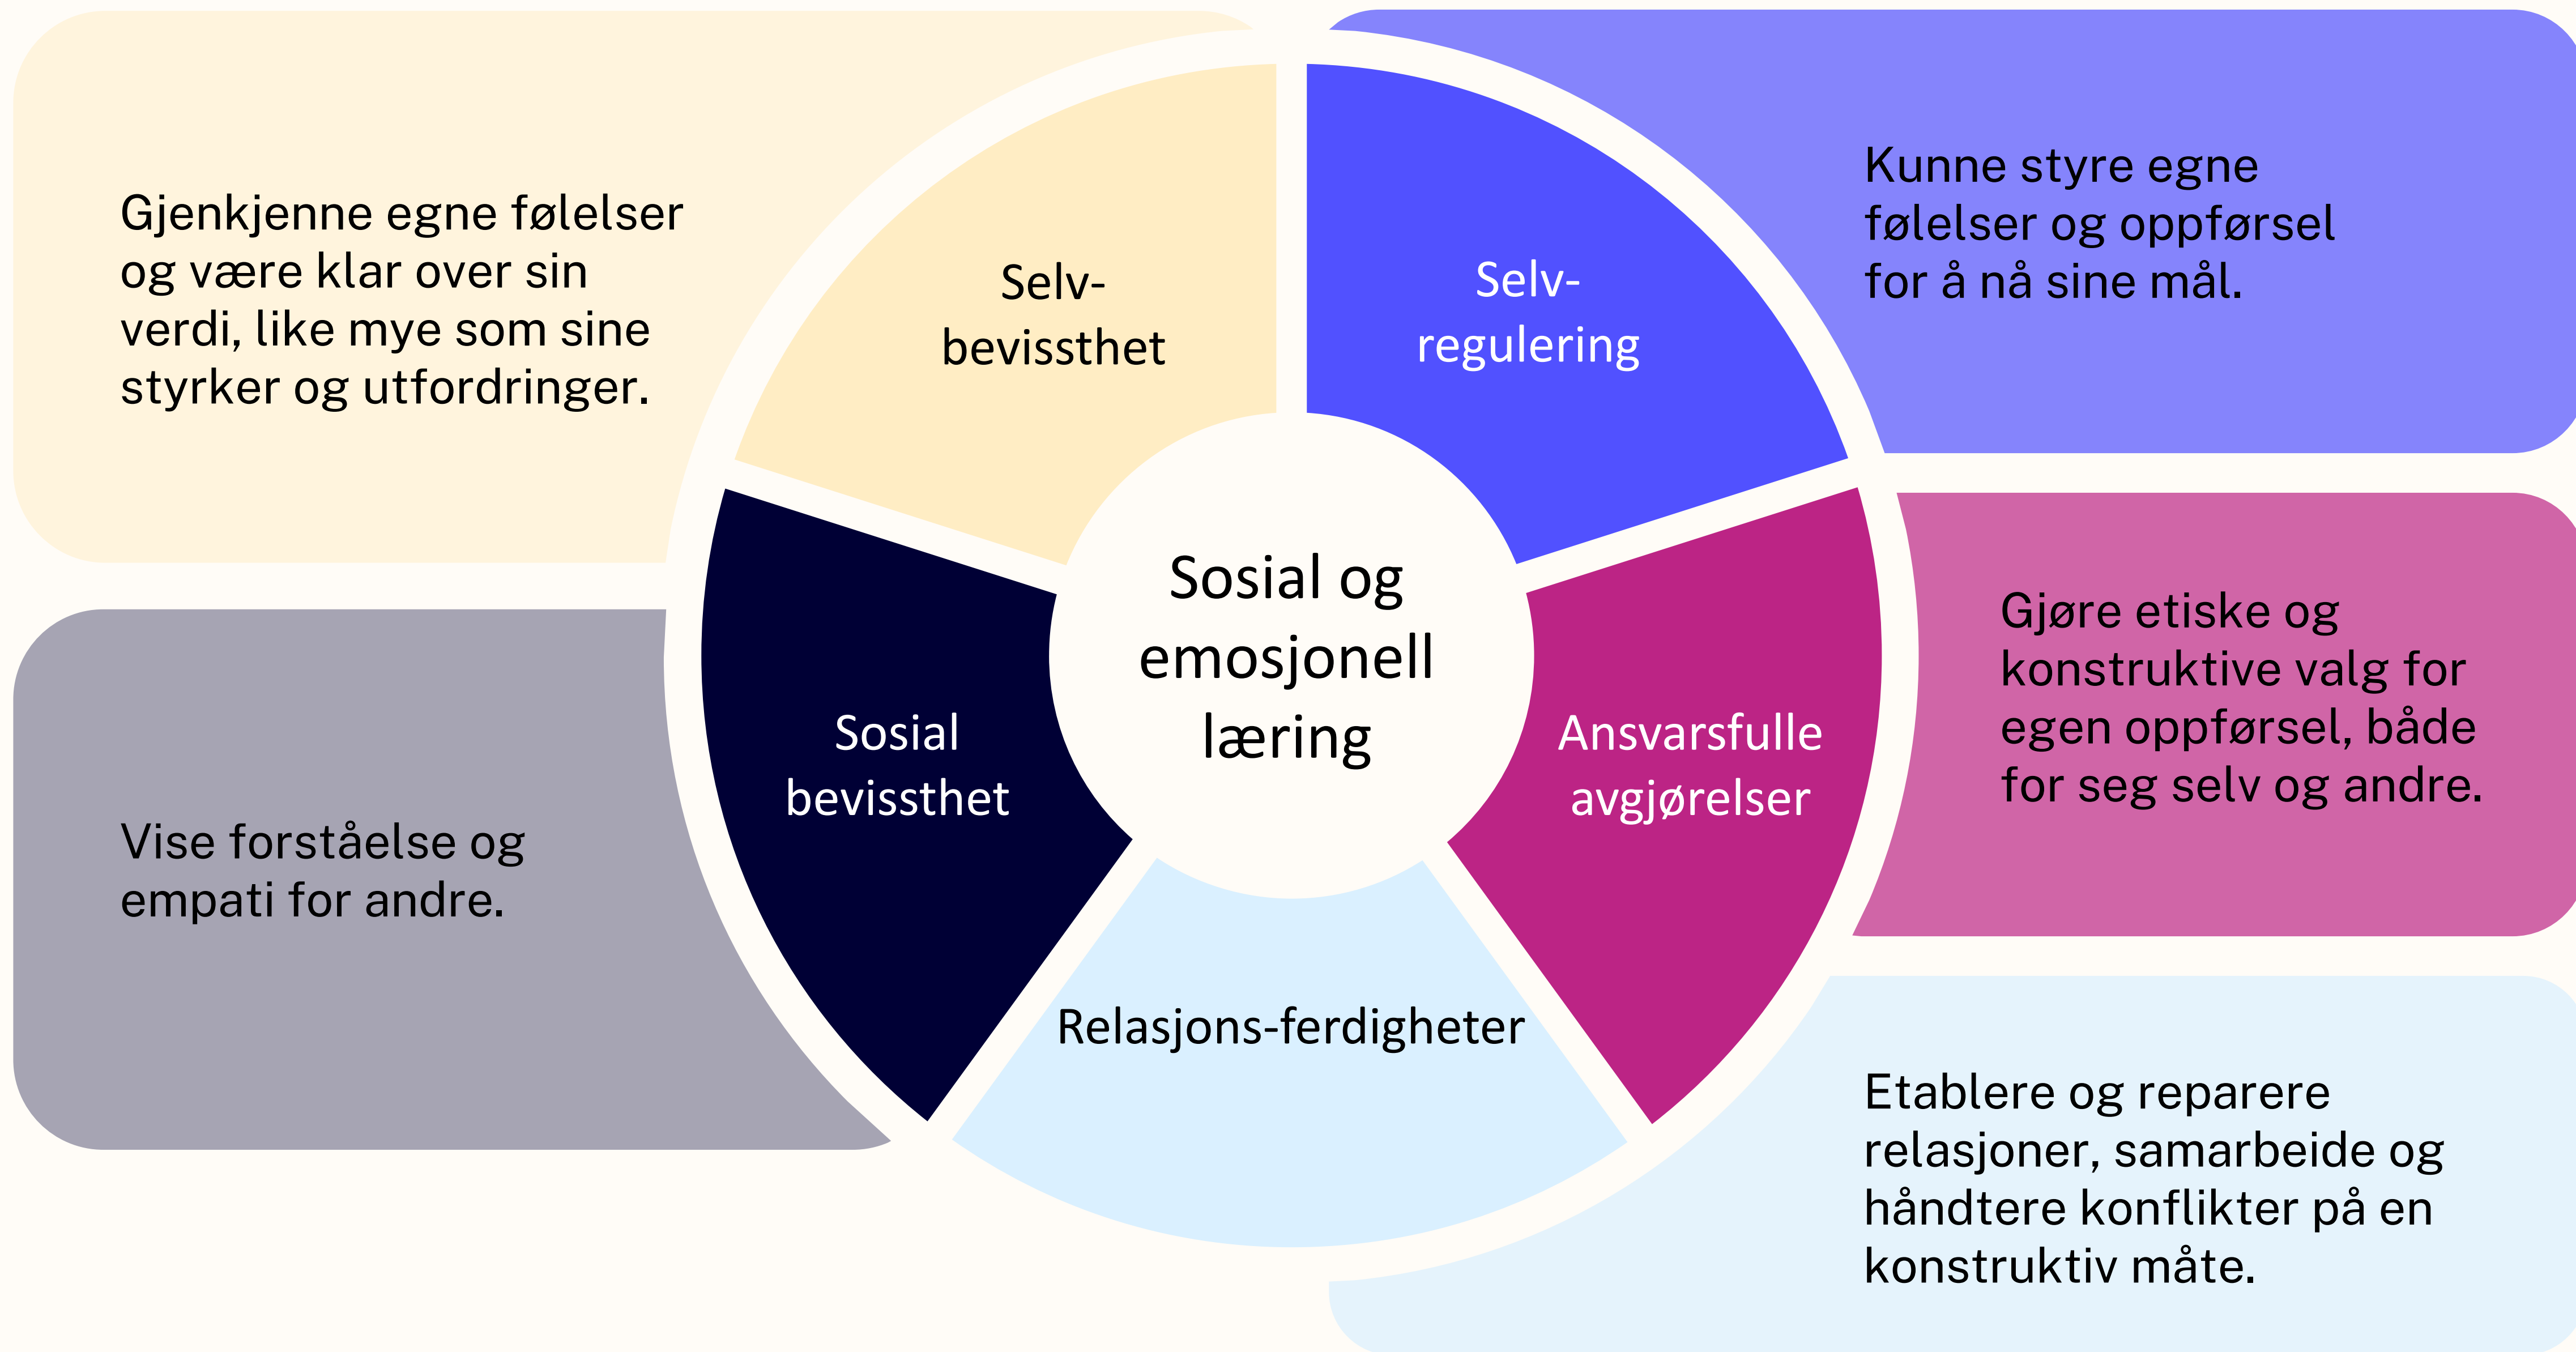

Hvorfor akkurat Mitt Valg?

Hva er det som skiller Mitt Valg fra de andre programmene innen sosial kompetanse/holdningskapende arbeid i skolen?

SEL

Sosial og Emosjonell opplæring

SEL

forbedrer akademiske resultater
og gir ferdigheter tilpasset
det 21. århundre