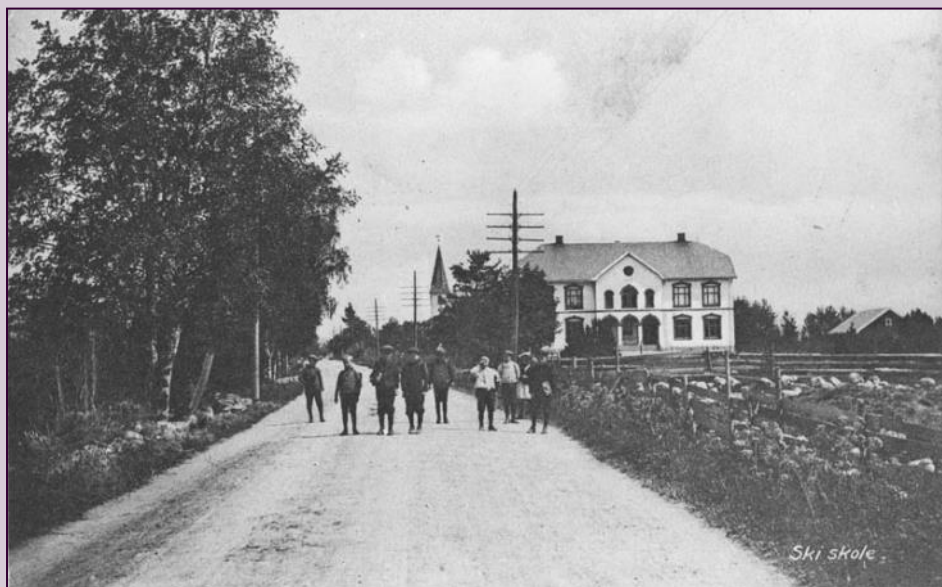

# På rundtur i Ski

## Fortid i nåtid - Kirkeveien

En lokalhistorisk vandring med Einar Bjørnsrud, Ski Historielag,  
i samarbeid med Nordre Follo lokalhistoriske arkiv.

**Gutter på vei ned Kirkeveien, 1915.**  
Kontra skole og Ski kirke i bakgrunnen.  
Fotonummer: 0213-033-0007. Fotograf: ukjent.